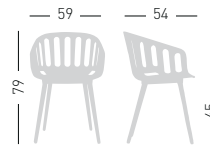

NA not assembled / non assemblato
0,36 m³ - 26,40 kg.
60x56x51cm.
60x56x51cm.
4 pcs [carton]

Frame Finishing & Codes / Finiture Telai e Codici

cod.268.--/BL_

Felt Glides / Tappi in feltro