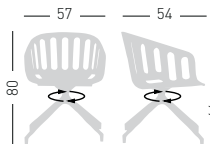

NA not assembled / non assemblato
0,15+0,18 m³ - 11 kg.
62x57x42cm
60x56x51cm
2 pcs [carton]

Frame Finishing & Codes / Finiture Telai e Codici

cod.268.--/UB white painted/verniciato bianco
cod.268.--/UN black painted/verniciato nero

Felt Glides / Tappi in feltro