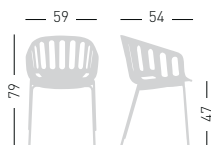

stackable / impilabile (4pcs)

NA not assembled / non assemblato

0,27 m³ - 21,60 kg.
64x64x64cm.
4 pcs [carton]

Frame Finishing & Codes / Finiture Telai e Codici

cod.268.--/NA chromed/cromata
cod.268.--/NAN black painted/verniciato nero
cod.268.--/NAB white painted/verniciato bianco
cod.268.--/NA21 painted/verniciato
cod.268.--/NA22 painted/verniciato
cod.268.--/NA35 painted/verniciato
cod.268.--/NA54 painted/verniciato

Available Painted Frame Colors / Colori disponibili Telaio Verniciato