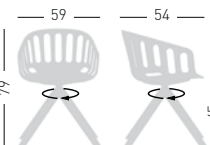

A assembled / assemblato
0,30 m³ - 8,5 kg.
54x60x92cm.
1 pc [carton]

Frame Finishing & Codes / Finiture Telai e Codici

cod. 268._/PLRN Oak/Rovere