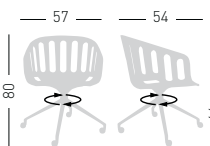

NA not assembled / non assemblato
0,15+0,18 m³ - 11,20 kg.
62x57x42cm
60x56x51cm
2 pcs [carton]

Frame Finishing & Codes / Finiture Telai e Codici

cod.268.--/URB white painted/verniciato bianco
cod.268.--/URN black painted/verniciato nero