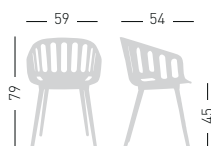

NA not assembled / non assemblato

0,24 m³ - 23,60 kg.
55x65,5x63cm.
4 pcs [carton]

Frame Finishing & Codes / Finiture Telai e Codici

cod.268.--/BP--

Legs and shells colors can be combined
I colori delle gambe possono essere abbinati alla scocca

Available Legs Color / Colori disponibili Gambe