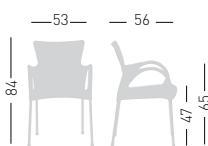

stackable / impilabile (5pcs)

A assembled / assemblato

0,41 m³ - 15,2 kg.
95x73x60,5cm.
4 pcs [carton]

Frame Finishing & Codes / Finiture Telai e Codici

cod.35.--/A