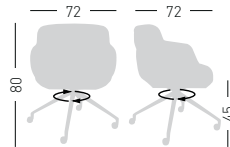

Felt Glides / Tappi in feltro

Min. order 4pcs
 each code
 Ordine min 4pz
 per codice

CHOPPY UR

Techno-polymer upholstered chair, swivel on 4-blade, with castors. Seduta in tecnopolimero rivestita, girevole su basamento a 4 razze su ruote.

Cushion-edge color combined with the shell
Colore del bordo cuscino uguale al colore scocca

NA not assembled / non assemblato

0,42 m³ - 26,50 kg.
60x56x51cm.

66x55x63cm.
2 pcs [carton]

Frame Finishing & Codes / Finiture Telai e Codici