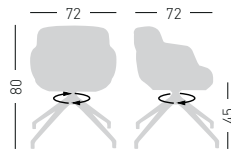

NA not assembled / non assemblato
0,42 m³ - 26 kg.
60x56x51cm.
66x55x63cm.
2 pcs [carton]

Frame Finishing & Codes / Finiture Telai e Codici

cod.390.00- ----/IMUB white/bianca
cod.390.10- ----/IMUN black/nera
cod.390.00- ----/IKUB white/bianca
cod.390.10- ----/IKUN black/nera
cod.390.00- ----/ISXUB white/bianca
cod.390.10- ----/ISXUN black/nera
cod.390.00- ----/IDKUB white/bianca
cod.390.10- ----/IDKUN black/nera

Felt Glides / Tappi in feltro

Min. order 4pcs
each code
Ordine min 4pz
per codice