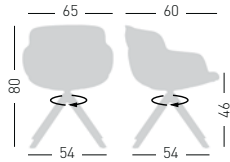

A assembled / assemblato

0,46 m³ - 10,5 kg.
71x71x91cm.
1 pc [carton]

Frame Finishing & Codes / Finiture Telai e Codici

cod. 390.00- ___/IMPLRN white/bianca
cod. 390.10- ___/IMPLRN black/nera
cod. 390.00- ___/IKPLRN white/bianca
cod. 390.10- ___/IKPLRN black/nera
cod. 390.00- ___/ISXPLRN white/bianca
cod. 390.10- ___/ISXPLRN black/nera
cod. 390.00- ___/IDKPLRN white/bianca
cod. 390.10- ___/IDKPLRN black/nera