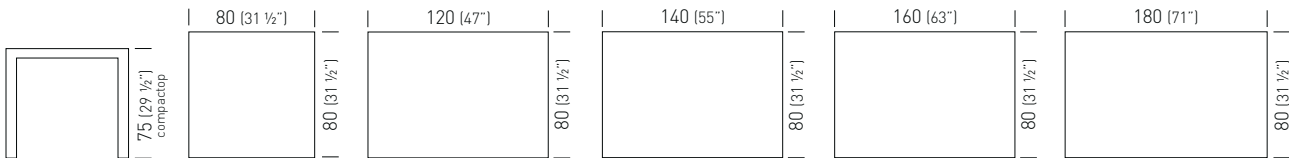

80x80compactop	TCLAC590. __-__ /H75		0.24m³ / 31kg / 1pcs
80x80laminated	TCLAL600. __-__ /H75		0.24m³ / 31kg / 1pcs
80x80fullcolor (min 5pcs)	TCLAC591.00-__ /H75		0.24m³ / 31kg / 1pcs
80x120compactop	TCLAC592. __-__ /H75		0.36m³ / 38kg / 1pcs
80x120laminated	TCLAL602. __-__ /H75		0.36m³ / 38kg / 1pcs
80x120fullcolor (min 5pcs)	TCLAC593.00-__ /H75		0.36m³ / 38kg / 1pcs
80x140compactop	TCLAC594. __-__ /H75		0.41m³ / 40kg / 1pcs
80x140laminated	TCLAL604. __-__ /H75		0.41m³ / 40kg / 1pcs
80x140fullcolor (min 5pcs)	TCLAC595.00-__ /H75		0.41m³ / 40kg / 1pcs
80x160compactop	TCLAC596. __-__ /H75		0.46m³ / 42kg / 1pcs
80x160laminated	TCLAL606. __-__ /H75		0.46m³ / 42kg / 1pcs
80x160fullcolor (min 5pcs)	TCLAC597.00-__ /H75		0.46m³ / 42kg / 1pcs
80x180compactop	TCLAC598. __-__ /H75		0.60m³ / 44kg / 1pcs
80x180laminated	TCLAL608. __-__ /H75		0.60m³ / 44kg / 1pcs
80x180fullcolor (min 5pcs)	TCLAC599.00-__ /H75		0.60m³ / 44kg / 1pcs