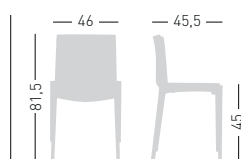

## CLIPPERTON

4-legged stackable  
techno-polymer chair.  
Seduta impilabile  
in tecnopolimero.

stackable / impilabile (6pcs)

A assembled / assemblato

0,36 m<sup>3</sup> - 21,10 kg.  
58x64x98cm.  
4 pcs [carton]

## CLIPPERTON B

4-legged stackable techno-polymer  
chair with armrests.  
Seduta impilabile in tecnopolimero con  
braccioli.

stackable / impilabile (6pcs)

A assembled / assemblato

0,36 m<sup>3</sup> - 23,50 kg.  
58x64x98cm.  
4 pcs [carton]