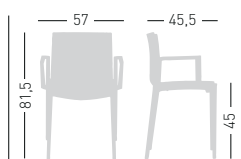

## CLIPPERTON

4-legged stackable  
techno-polymer chair.  
Seduta impilabile  
in tecnopolimero.

stackable / impilabile (6pcs)

A assembled / assemblato

0,36 m<sup>3</sup> - 21,10 kg.  
58x64x98cm.  
4 pcs [carton]

## CLIPPERTON B

4-legged stackable techno-polymer  
chair with armrests.  
Seduta impilabile in tecnopolimero con  
braccioli.

stackable / impilabile (6pcs)

A assembled / assemblato

0,36 m<sup>3</sup> - 23,50 kg.  
58x64x98cm.  
4 pcs [carton]