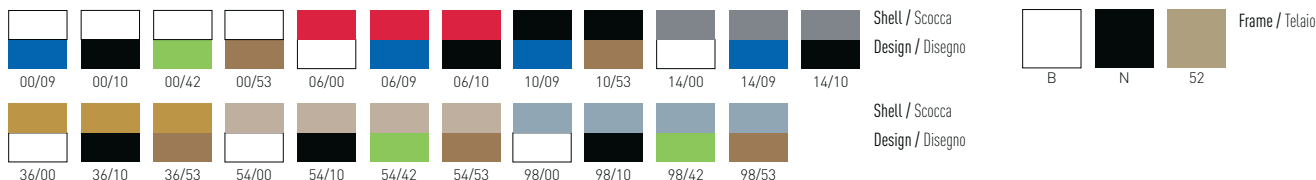

# Clipperton Blend

Available colors / Colori disponibili

## CLIPPERTON BLEND

4-legged stackable techno-polymer chair.  
Seduta impilabile in tecnopolimero.

stackable / impilabile (6pcs)  
A assembled / assemblato

0,36 m<sup>3</sup> - 21,10 kg.  
58x64x98cm.  
4 pcs [carton]