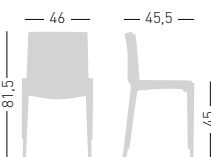

## CLIPPERTON BLEND

4-legged stackable techno-polymer chair.  
Seduta impilabile in tecnopolimero.

stackable / impilabile (6pcs)  
A assembled / assemblato

0,36 m<sup>3</sup> - 21,10 kg.  
58x64x98cm.  
4 pcs [carton]

## CLIPPERTON BLEND B

4-legged stackable techno-polymer chair with armrests.  
Seduta impilabile in tecnopolimero con braccioli.

stackable / impilabile (6pcs)  
A assembled / assemblato

0,36 m<sup>3</sup> - 23,50 kg.  
58x64x98cm.  
4 pcs [carton]