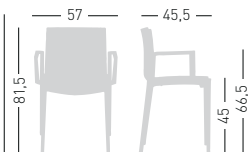

## CLIPPERTON BLEND

4-legged stackable techno-polymer chair.  
Seduta impilabile in tecnopolimero.

stackable / impilabile (6pcs)  
A assembled / assemblato

0,36 m<sup>3</sup> - 21,10 kg.  
58x64x98cm.  
4 pcs [carton]

## CLIPPERTON BLEND B

4-legged stackable techno-polymer chair with armrests.  
Seduta impilabile in tecnopolimero con braccioli.

stackable / impilabile (6pcs)  
A assembled / assemblato

0,36 m<sup>3</sup> - 23,50 kg.  
58x64x98cm.  
4 pcs [carton]