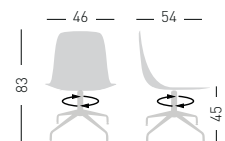

NA not assembled / non assemblato

0,24 m³ - 15 kg.
55x65,5x63cm.
2 pcs [carton]

Frame Finishing & Codes / Finiture Telai e Codici

cod.135.--/L polished/lucida

Felt Glides / Tappi in feltro