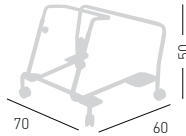

**cod.1012**

available for models: S  
disponibile per versioni: S

**COLORFIVE**  
CHAIRS TROLLEY  
CARRELLO PER SEDIE

Trolley for chairs, chromed metal structure.  
Carrello porta sedie, struttura in metallo cromato.

0,3 m<sup>3</sup> - 10kg  
63x75x58cm.  
1 pcs [carton]

Frame Finishing & Codes / Finiture Telai e Codici

**cod.2000/A**

available for models: S  
disponibile per versioni: S

stackable on trolley 18 pcs  
impilabili su carrello 18 pcs

max height with 18 chairs 178 cm  
altezza carrello con 18 sedie 178 cm

**COLORFIVE**  
CHAIRS TROLLEY  
CARRELLO PER SEDIE

Painted grey adjustable Dolly, for 4 legged chairs.  
Carrello per sedie 4 gambe, regolabile, verniciato grigio.