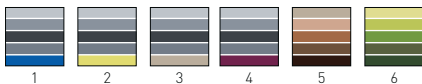

Available colors / Colori disponibili

COLORFIVE NA