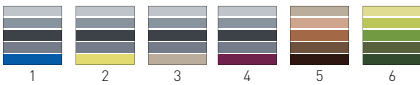

Available colors / Colori disponibili

COLORFIVE ST 76

Techno-polymer seat and chromed or outdoor painted stackable frame.
Sgabello con seduta in tecnopolimero e telaio impilabile in metallo cromato o verniciato per esterno.