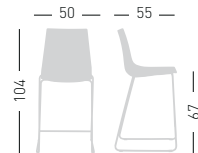

COLORFIVE UPHOLSTERED IMBOTTITI

Available coverings / Finiture disponibili
Aurea eco-leather / Ecopelle aurea **E** (4pcs min.)
King fabric / Tessuto King **K** (4pcs min.)
Blazer fabric / Tessuto Blazer **B** (4pcs min.)
COM fabric / Tessuto cliente **TC** (10pcs min.)

COLORFIVE WRAP ST 76

Upholstered Techno-polymer seat and chromed or painted frame.
Sgabello con seduta in tecnopolimero rivestito e telaio in metallo cromato o verniciato.

NA not assembled / non assemblato

Frame Finishing & Codes / Finiture Telai e Codici

cod.235.--/IE76ST chromed/cromata
cod.235.--/IE76STB white/bianco
cod.235.--/IE76STN black/nero

cod.235.--/IK76ST chromed/cromata
cod.235.--/IK76STB white/bianco
cod.235.--/IK76STN black/nero

cod.235.--/IB76ST chromed/cromata
cod.235.--/IB76STB white/bianco
cod.235.--/IB76STN black/nero

cod.235/ITC76ST chromed/cromata
cod.235/ITC76STB white/bianco
cod.235/ITC76STN black/nero

Fabric required
Fabbisogno di tessuto
1 pcs : Lin Mtrs 1 (h1,40)

Min. order 4pcs
each code
Ordine min 4pz
per codice

COLORFIVE WRAP ST 66

Upholstered Techno-polymer seat and chromed or painted frame.
Sgabello con seduta in tecnopolimero rivestito e telaio in metallo cromato o verniciato.

NA not assembled / non assemblato

Frame Finishing & Codes / Finiture Telai e Codici

cod.235.--/IE66ST chromed/cromata
cod.235.--/IE66STB white/bianco
cod.235.--/IE66STN black/nero

cod.235.--/IK66ST chromed/cromata
cod.235.--/IK66STB white/bianco
cod.235.--/IK66STN black/nero

cod.235.--/IB66ST chromed/cromata
cod.235.--/IB66STB white/bianco
cod.235.--/IB66STN black/nero

cod.235/ITC66ST chromed/cromata
cod.235/ITC66STB white/bianco
cod.235/ITC66STN black/nero