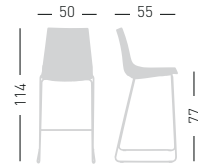

NA not assembled / non assemblato