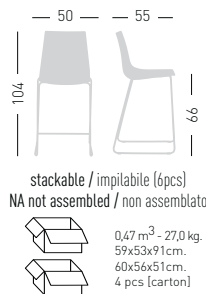

Frame Finishing & Codes / Finiture Telai e Codici

cod.235.--/66ST chromed/cromata
cod.235.--/66STB white/bianco
cod.235.--/66STN black/nero