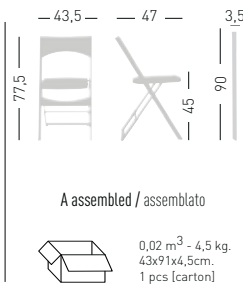

Frame Finishing & Codes / Finiture Telai e Codici

cod.29.--/A

cod.29.--/IGN fire retardant / ignifuga

fire retardand minimum 300 pcs
ignifuga minimo 300 pz

COMPACT TROLLEY/CARRELLO

Trolley for Compact chair 7 pieces / Carrello sedia Compact 7 pezzi **cod. 2006/A**
Trolley for Compact chair 14 pieces / Carrello sedia Compact 14 pezzi **cod. 2007/A**