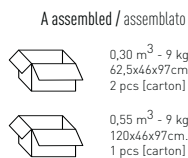

Compact

A cosa serve una grande profondità di campo
se non c'è un'adeguata profondità di sentimento?

William Dygema Studio

Available colors / Colori disponibili

IGN Versions follows UNI 9177 certification in terms of
Fire Resistance, Fire Reaction Class 2
Versioni IGN prodotto Omologato con Classe di Reazione al
fuoco 2, UNI 9177

COMPACT

Aluminum and techno-polymer
folding chair.
Seduta pieghevole con struttura
in alluminio e tecnopolimero.

Frame Finishing & Codes / Finiture Telai e Codici

cod.29.--/A

cod.29.--/IGN fire retardant / ignifuga

fire retardand minimum 300 pcs
ignifuga minimo 300 pz

COMPACT TROLLEY/CARRELLO

Trolley for Compact chair 7 pieces / Carrello sedia Compact 7 pezzi **cod. 2006/A**
Trolley for Compact chair 14 pieces / Carrello sedia Compact 14 pezzi **cod. 2007/A**

COMPACT WALL HOOK/GANCIO A MURO

Wall hook 2 fold. chairs / Gancio a muro per 2 sedie pieghevoli **cod. 1060**
Wall hook 4 fold. chairs / Gancio a muro per 4 sedie pieghevoli **cod. 1061**

cod.2006/A
cod.2007/A
cod.1060
cod.1061

COMPACT UNDERSEAT COVER COPERTINA SOTTOSEDILE

Compact under seat cover, to be
assembled, black color.
Copertina sotto sedile Compact, da
assemblare, colore nero.

NA not assembled / non assemblato

Frame Finishing & Codes / Finiture Telai e Codici

cod.333.10 black / nera

Other colors minimum order 300pcs x color
Altri colori ordine minimo 300pz per colore