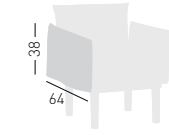

**SINGLE ARMREST/
BRACCIOLO
SINGOLO**

Armrest support with upholstered cushion, Quick Dry Foam.
Supporto Bracciolo con Cuscino tappez., schiuma Quick Dry.