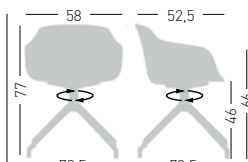

NA not assembled / non assemblata

0,48 m³ - 18,4 kg.
62x57x42cm
+ 60x56x51cm
2 pcs (carton)

Frame Finishing & Codes / Finiture Telai e Codici

cod. 266.__/IKUB white painted/verniciato bianco
cod. 266.__/IBUB white painted/verniciato bianco
cod. 266.__/ISUB white painted/verniciato bianco
cod. 266.__/IDKUB white painted/verniciato bianco
cod. 266.__/IEUB white painted/verniciato bianco
cod. 266.__/IPUB white painted/verniciato bianco
cod. 266./ITCUB white painted/verniciato bianco

cod. 266.__/IKUN black painted/verniciato nero
cod. 266.__/IBUN black painted/verniciato nero
cod. 266.__/ISUN black painted/verniciato nero
cod. 266.__/IDKUN black painted/verniciato nero
cod. 266.__/IEUN black painted/verniciato nero
cod. 266.__/IPUN black painted/verniciato nero
cod. 266./ITCUN black painted/verniciato nero

Felt Glides / Tappi in feltro

Fabric required
Fabbisogno di tessuto
1 pc: Lin Mtrs 1,8 (h1,40)

Min. order 4pcs
each code
Ordine min 4pz
per codice