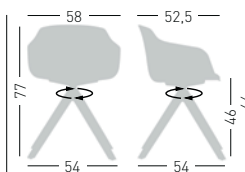

A assembled / assemblata

0,30 m³ - 9,7 kg.
54x60x92 cm.
1 pcs [carton]

Frame Finishing & Codes / Finiture Telai e Codici

cod. 266.__/IKPLRN Oak/Rovere
cod. 266.__/IBPLRN Oak/Rovere
cod. 266.__/ISPLRN Oak/Rovere
cod. 266.__/IDKPLRN Oak/Rovere
cod. 266.__/IEPLRN Oak/Rovere
cod. 266./IPPLRN Oak/Rovere
cod. 266./ITCPLRN Oak/Rovere

Fabric required
Fabbisogno di tessuto
1 pc: Lin Mtrs 1,8 (h1,40)

COM fabric min. order
10pcs each code
Tessuto cliente TC ordine
min. 10pz per codice

Min. order 4pcs
each code
Ordine min 4pz
per codice