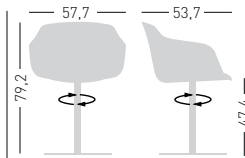

Fabric required  
Fabbisogno di tessuto  
1 pc: Lin Mtrs 1,8 (h1,40)

COM fabric min. order  
10pcs each code  
Tessuto cliente TC ordine  
min. 10pz per codice

Min. order 4pcs  
each code  
Ordine min 4pz  
per codice

## DRESS DAME R

Swivel on chromed base, padded and upholstered shell.  
Girevole su basamento in acciaio cromato, scocca imbottita e rivestita.

NA not assembled / non assemblata

0,14 m<sup>3</sup> - 16 kg.  
61x56x41,5cm  
1 pc [carton]