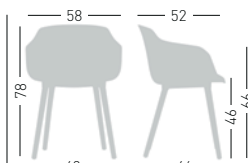

NA not assembled / non assemblata

0,78 m³ - 37,80 kg.
62x57x42cm
+ 60x56x51cm
4 pcs (carton)

Frame Finishing & Codes / Finiture Telai e Codici

cod. 266.__/IKBL_
cod. 266.__/IBBL_
cod. 266.__/ISBL_
cod. 266.__/IDKBL_
cod. 266.__/IEBL_
cod. 266.__/IPBL_
cod. 266./ITCBL_

Felt Glides / Tappi in feltro

Fabric required
Fabbisogno di tessuto
1 pc: Lin Mtrs 1,8 (h1,40)

Min. order 4pcs
each code
Ordine min 4pz
per codice