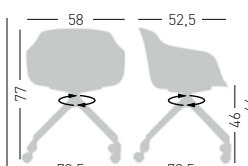

NA not assembled / non assemblata

0,45 m³ - 18,6 kg.
62x57x42 cm.
2 pcs (carton)

Frame Finishing & Codes / Finiture Telai e Codici

cod. 266.__/IKURB white painted/verniciato bianco
cod. 266.__/IBURB white painted/verniciato bianco
cod. 266.__/ISURB white painted/verniciato bianco
cod. 266.__/IDKURB white painted/verniciato bianco
cod. 266.__/IEURB white painted/verniciato bianco
cod. 266.__/IPURB white painted/verniciato bianco
cod. 266./ITCURB white painted/verniciato bianco

cod. 266.__/IKURN black painted/verniciato nero
cod. 266.__/IBURN black painted/verniciato nero
cod. 266.__/ISURN black painted/verniciato nero
cod. 266.__/IDKURN black painted/verniciato nero
cod. 266.__/IEURN black painted/verniciato nero
cod. 266.__/IPURN black painted/verniciato nero
cod. 266./ITCURN black painted/verniciato nero

Fabric required
Fabbisogno di tessuto
1 pc: Lin Mtrs 1,8 (h1,40)

Min. order 4pcs
each code
Ordine min 4pz
per codice