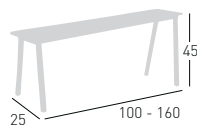

# Format

Available colors / Colori disponibili

Frame / Telaio

Seat / Seduta

## FORMAT

Bench with compact seat and outdoor painted metal frame.  
Panca con seduta in compacto e telaio in metallo verniciato per esterno.

0,47 m<sup>3</sup> - 20kg.  
1 pcs [carton]

0,47 m<sup>3</sup> - 22 kg.  
1 pcs [carton]

H75cm Bench with footrail  
Panca Altezza 75cm con poggiapiedi

**cod.BFORC849.**\_\_-\_\_/**H45** 160x30

**cod.BFORC849.**\_\_-\_\_/**H75** 160x30

H75cm Bench with footrail  
Panca Altezza 75cm con poggiapiedi