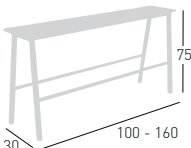

# Format

Available colors / Colori disponibili

Frame / Telaio

Seat / Seduta

## FORMAT

Bench with compact seat and outdoor painted metal frame.  
Panca con seduta in compacto e telaio in metallo verniciato per esterno.

0,47 m<sup>3</sup> - 20kg.  
1 pcs [carton]

0,47 m<sup>3</sup> - 22 kg.  
1 pcs [carton]