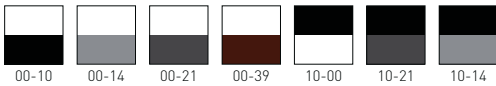

Freedom

Available colors / Colori disponibili

Frame / Telaio
Seat / Seduta

FREEDOM

Techno-polymer seat and frame, chromed or satin base.
Seduta e telaio in tecnopolimero, base cromata o satinata.

 0,19 m³ - 16 kg.
46x46x89cm.
1 pcs [carton]

Frame Finishing & Codes / Finiture Telaio e Codici

cod.136.--/A chromed base/base cromata
cod.136.--/AS satin base/base satinata

FREEDOM

Techno-polymer seat and frame, chromed or satin base height adjustment.
Seduta e telaio in tecnopolimero, base cromata o satinata, regolabile in altezza.