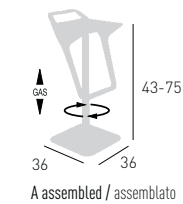

Freedom

Available colors / Colori disponibili

Frame / Telaio
Seat / Seduta

FREEDOM

Techno-polymer seat and frame, chromed or satin base.
Seduta e telaio in tecnopolimero, base cromata o satinata.

 0,19 m³ - 16 kg.
46x46x89cm.
1 pcs [carton]

Frame Finishing & Codes / Finiture Telaio e Codici

cod.136.--/A chromed base/base cromata
cod.136.--/AS satin base/base satinata

FREEDOM

Techno-polymer seat and frame, chromed or satin base height adjustment.
Seduta e telaio in tecnopolimero, base cromata o satinata, regolabile in altezza.

 0,12 m³ - 16,2 kg.
42,5x45x60cm.
1 pcs [carton]

Frame Finishing & Codes / Finiture Telaio e Codici

cod.99.--/A chromed base/base cromata
cod.99.--/AS satin base/base satinata