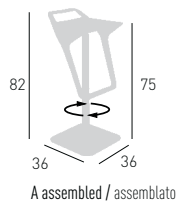

Freedom

Available colors / Colori disponibili

Frame / Telaio
Seat / Seduta

FREEDOM

Techno-polymer seat and frame, chromed or satin base.
Seduta e telaio in tecnopolimero, base cromata o satinata.

 0,19 m³ - 16 kg.
46x46x89cm.
1 pcs [carton]

Frame Finishing & Codes / Finiture Telaio e Codici

cod.136.--/A chromed base/base cromata
cod.136.--/AS satin base/base satinata

FREEDOM

Techno-polymer seat and frame, chromed or satin base height adjustment.
Seduta e telaio in tecnopolimero, base cromata o satinata, regolabile in altezza.

 0,12 m³ - 16,2 kg.
42,5x45x60cm.
1 pcs [carton]

Frame Finishing & Codes / Finiture Telaio e Codici

cod.99.--/A chromed base/base cromata
cod.99.--/AS satin base/base satinata