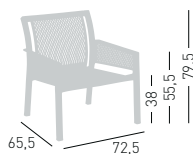

Grand Minush

Available colors / Colori disponibili

GRAND MINUSH

Techno-polymer armchair with co-injected metal frame.
Poltrona in tecnopolimero con telaio metallico co-iniettato.

NA not assembled / non assemblato

0,39 m³ - 21 kg.
58x80x83cm.
2 pcs [carton]

Frame Finishing & Codes / Finiture Telai e Codici

cod.222.--/NA

MINUSH SOFA

2 seat techno-polymer bench with co-injected metal frame.
Panca 2 posti in tecnopolimero con telaio metallico co-iniettato.

NA not assembled / non assemblato

0,39 m³ - 18 kg.
58x80x83cm.
1 pc [carton]

Frame Finishing & Codes / Finiture Telai e Codici

cod.223.--/NA

GRAND MINUSH CUSHION / CUSCINO

Cushions set, seat and back.
Set cuscini, sedile e schienale.