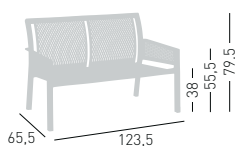

Grand Minush

Available colors / Colori disponibili

GRAND MINUSH

Techno-polymer armchair with co-injected metal frame.
Poltrona in tecnopolimero con telaio metallico co-iniettato.

NA not assembled / non assemblato

0,39 m³ - 21 kg.
58x80x83cm.
2 pcs [carton]

Frame Finishing & Codes / Finiture Telai e Codici

cod.222.--/NA

MINUSH SOFA

2 seat techno-polymer bench with co-injected metal frame.
Panca 2 posti in tecnopolimero con telaio metallico co-iniettato.

NA not assembled / non assemblato

0,39 m³ - 18 kg.
58x80x83cm.
1 pc [carton]

Frame Finishing & Codes / Finiture Telai e Codici

cod.223.--/NA

GRAND MINUSH CUSHION / CUSCINO

Cushions set, seat and back.
Set cuscini, sedile e schienale.