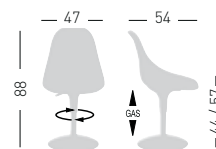

Harmony

Available colors / Colori disponibili

00 06 09 10 14

HARMONY BTP

Swivel on polymer-metal co-injected base, diam. 40cm. Height adjustable, techno-polymer shell.
Girevole su basamento co-iniettato metallo-polimero diam. 40cm, regolabile in altezza, scocca in tecnopolimero.

NA not assembled / non assemblato

0,2 m³ - 18,6 kg.
48x61x66,5cm.
2 pcs [carton]

Frame Finishing & Codes / Finiture Telai e Codici

cod.24.--/BTP

HARMONY BTV

Swivel on chromed metal base, diam. 44cm. Height adjustable, techno-polymer shell.
Girevole su basamento in metallo cromato diam. 44cm, regolabile in altezza, scocca in tecnopolimero.

NA not assembled / non assemblato

0,2 m³ - 17,8 kg.
48x61x66,5cm.
2 pcs [carton]

Frame Finishing & Codes / Finiture Telai e Codici

cod.24.--/BTV

HARMONY BC

Swivel on 5-spur base with castors, height adjustable, techno-polymer shell.
Girevole su basamento 5 razze con ruote, regolabile in altezza, scocca in tecnopolimero.

Frame Finishing & Codes / Finiture Telai e Codici

cod.24.--/BC

0,2 m³ - 15 kg.
48x61x66,5cm.
2 pcs [carton]

HARMONY BP

Swivel on 4-spur plastic grey base, height adjustable, techno-polymer shell.
Girevole su basamento 4 razze in plastica grigio, regolabile in altezza, scocca in tecnopolimero.