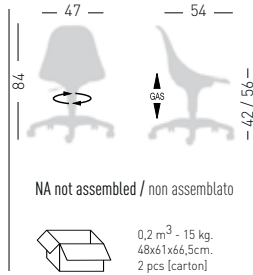

Frame Finishing & Codes / Finiture Telai e Codici

cod.24.--/BC

0,2 m³ - 15 kg.
48x61x66,5cm.
2 pcs [carton]