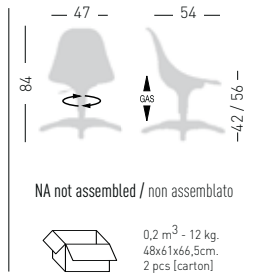

Frame Finishing & Codes / Finiture Telai e Codici

cod.24.--/BP

0,2 m³ - 12 kg.
48x61x66,5cm.
2 pcs [carton]