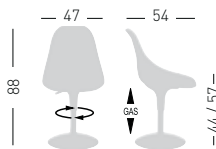

Harmony

Available colors / Colori disponibili

00 06 09 10 14

HARMONY BTP

Swivel on polymer-metal co-injected base, diam. 40cm. Height adjustable, techno-polymer shell.
Girevole su basamento co-iniettato metallo-polimero diam. 40cm, regolabile in altezza, scocca in tecnopolimero.

NA not assembled / non assemblato

0,2 m³ - 18,6 kg.
48x61x66,5cm.
2 pcs [carton]

Frame Finishing & Codes / Finiture Telai e Codici

cod.24.--/BTP

HARMONY BTV

Swivel on chromed metal base, diam. 44cm. Height adjustable, techno-polymer shell.
Girevole su basamento in metallo cromato diam. 44cm, regolabile in altezza, scocca in tecnopolimero.

NA not assembled / non assemblato

0,2 m³ - 17,8 kg.
48x61x66,5cm.
2 pcs [carton]

Frame Finishing & Codes / Finiture Telai e Codici

cod.24.--/BTV

HARMONY BC

Swivel on 5-spur base with castors, height adjustable, techno-polymer shell.
Girevole su basamento 5 razze con ruote, regolabile in altezza, scocca in tecnopolimero.

Frame Finishing & Codes / Finiture Telai e Codici

cod.24.--/BC

0,2 m³ - 15 kg.
48x61x66,5cm.
2 pcs [carton]

HARMONY BP

Swivel on 4-spur plastic grey base, height adjustable, techno-polymer shell.
Girevole su basamento 4 razze in plastica grigio, regolabile in altezza, scocca in tecnopolimero.