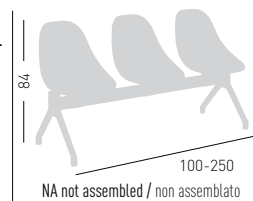

0,28 m³ - 18,5 kg.
1 pcs [carton]

Frame Finishing & Codes / Finiture Telai e Codici

cod.24.--/PG2P (100 cm)

0,29 m³ - 21,7 kg.
1 pcs [carton]

cod.24.--/PG3P (150 cm)

0,30 m³ - 25 kg.
1 pcs [carton]

cod.24.--/PG4P (200 cm)

0,31 m³ - 29,2 kg.
1 pcs [carton]

cod.24.--/PG5P (250 cm)

It is possible to change a seat with a grey metal top
È possibile sostituire la seduta con un tavolino in metallo grigio