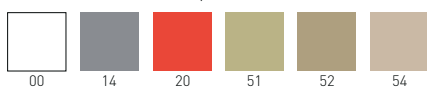

# Isidora

Available colors / Colori disponibili

## ISIDORA

4-legged stackable techno-polymer chair.  
Seduta impilabile in tecnopolimero.

**CATAS**  
TESTATED - TESTATI

stackable / impilabile (6pcs)  
A assembled / assemblato

0,38 m<sup>3</sup> - 16 kg.  
59x72x90cm.  
4 pcs (carton)