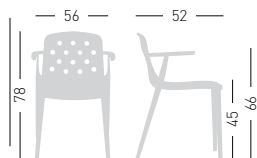

## ISIDORA

4-legged stackable techno-polymer chair.  
Seduta impilabile in tecnopolimero.

**CATAS**  
TESTATED - TESTATI

stackable / impilabile (6pcs)  
A assembled / assemblato

0,38 m<sup>3</sup> - 16 kg.  
59x72x90cm.  
4 pcs (carton)

## ISIDORA B

4-legged stackable techno-polymer chair with armrests.  
Seduta impilabile in tecnopolimero con braccioli.

stackable / impilabile (6pcs)  
A assembled / assemblato

0,38 m<sup>3</sup> - 18,4 kg.  
59x72x90cm.  
4 pcs (carton)