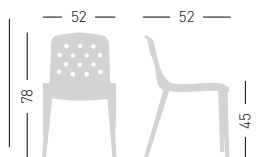

## ISIDORA

4-legged stackable techno-polymer chair.  
Seduta impilabile in tecnopolimero.

**CATAS**  
TESTATED - TESTATI

stackable / impilabile (6pcs)  
A assembled / assemblato

0,38 m<sup>3</sup> - 16 kg.  
59x72x90cm.  
4 pcs (carton)

## ISIDORA B

4-legged stackable techno-polymer chair with armrests.  
Seduta impilabile in tecnopolimero con braccioli.

stackable / impilabile (6pcs)  
A assembled / assemblato

0,38 m<sup>3</sup> - 18,4 kg.  
59x72x90cm.  
4 pcs (carton)