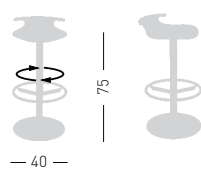

Joy

Available colors / Colori disponibili

JOY

Techno-polymer seat, chromed frame and combined base. Seduta in tecnopolimero, telaio cromato e base abbinata.

A assembled / assemblato

0,19 m³ - 11 kg.
46x46x89cm
1 pcs [carton]

Frame Finishing & Codes / Finiture Telai e Codici

cod. 43.-- /A

Base color combined with the seat
Colore base abbinata alla seduta

JOY AV

Techno-polymer seat, chromed frame and base. Seduta in tecnopolimero, telaio cromato e base cromata.

A assembled / assemblato

0,19 m³ - 11,5 kg.
46x46x89cm
1 pcs [carton]

Frame Finishing & Codes / Finiture Telai e Codici

cod.43.--/AV chromed base/base cromata