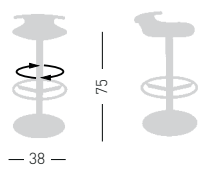

Joy

Available colors / Colori disponibili

JOY

Techno-polymer seat, chromed frame and combined base. Seduta in tecnopolimero, telaio cromato e base abbinata.

A assembled / assemblato

0,19 m³ - 11 kg.
46x46x89cm
1 pcs [carton]

Frame Finishing & Codes / Finiture Telai e Codici

cod. 43.-- /A

Base color combined with the seat
Colore base abbinata alla seduta

JOY AV

Techno-polymer seat, chromed frame and base. Seduta in tecnopolimero, telaio cromato e base cromata.

A assembled / assemblato

0,19 m³ - 11,5 kg.
46x46x89cm
1 pcs [carton]

Frame Finishing & Codes / Finiture Telai e Codici

cod.43.--/AV chromed base/base cromata