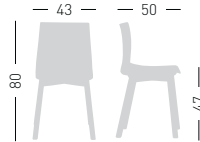

KANVAS BL

F

4-Legged wooden beech frame, techno-polymer shell.
Struttura in legno di faggio 4 gambe, scocca in tecnopolimero.

NA not assembled / non assemblato

0,36 m³ - 22 kg.
60x56x51cm
60x56x51cm
4 pcs [carton]

Frame Finishing & Codes / Finiture Telai e Codici

cod. 360.--/BLF

Felt Glides / Tappi in feltro

KANVAS TG

Stackable chromed 4 legged frame, aluminum anti-panic joint, scratch resistant tablet, techno-polymer shell.
Struttura impilabile 4 gambe cromata, snodo antipanico in alluminio, tavoletta resistente al graffito, scocca in tecnopolimero.

stackable / impilabile (4pcs)

NA not assembled / non assemblato

0,28 m³ - 13,8 kg.
59x53x91cm.
2 pcs [carton]

Frame Finishing & Codes / Finiture Telai e Codici

ccod. 360.___/NATG chromed frame/struttura cromata

Min. order 20pcs
Ordine min 20pz

KANVAS PG

2-3-4-5 seat benches, metal-polymer co-injected legs, techno-polymer shell.
Panca a 2-3-4-5 posti, gambe co-iniettate in metallo-polimero, scocca in tecnopolimero.

CAM ARREDI

NA not assembled / non assemblato

0,26 m³ - 18 kg.
1 pcs [carton]

Frame Finishing & Codes / Finiture Telai e Codici

cod. 360.--/PG2P-- (100 cm)

0,28 m³ - 23 kg.
1 pcs [carton]

cod. 360.--/PG3P-- (150 cm)

0,38 m³ - 28 kg.
1 pcs [carton]

cod. 360.--/PG4P-- (200 cm)

0,40 m³ - 33 kg.
1 pcs [carton]

cod. 360.--/PG5P-- (250 cm)

Bench legs available colors: 00-06-10-13-14-33-34-42
It is possible to change a seat with a grey metal top
Colori disponibili gambe panca: 00-06-10-13-14-33-34-42
E' possibile sostituire la seduta con un tavolino grigio in metallo

KANVAS CUSHION / CUSCINO

Upholstered cushion.
Cuscino tappezzato.

Available fabric.
Tessuti disponibili.
E, K, DK, B
COM fabric / Tessuto cliente TC

0,5 kg
Inside chairs boxes
Inseriti nella scatola delle sedie