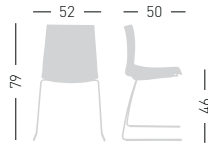

stackable / impilabile (4pcs)

NA not assembled / non assemblato

0,24 m³ - 22 kg.
66x55x63cm.
4 pcs [carton]

Frame Finishing & Codes / Finiture Telai e Codici

cod. 360.--/Z chromed/cromata