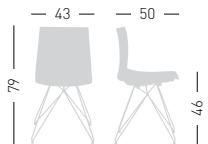

NA not assembled / non assemblato

0,3 m³ - 10 kg.
60x56x51cm

49x49x68cm
2 pcs [carton]

Frame Finishing & Codes / Finiture Telai e Codici

cod. 360.--/TC chromed/cromata
cod. 360.--/TCB white painted/verniciato bianco
cod. 360.--/TCN black painted/verniciato nero