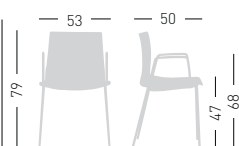

stackable / impilabile (4pcs)
NA not assembled / non assemblato

0,24 m³ - 12,40 kg.
60x55x75cm.
2 pcs [carton]

Frame Finishing & Codes / Finiture Telai e Codici

cod. 360.--/TB chromed/cromata
cod. 360.--/TBB white painted/verniciato bianco