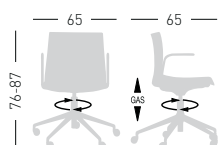

NA not assembled / non assemblato

0,25 m³ - 20 kg.
66x55x63cm.
2 pcs [carton]

Frame Finishing & Codes / Finiture Telai e Codici

cod. 360.___/T5RB polished/pulita

Armrests available colors
Colori per braccioli disponibili
00-06-10-14-51-54