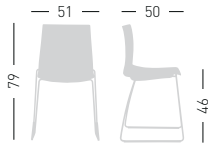

stackable / impilabile (6pcs)

NA not assembled / non assemblato

0,24 m³ - 22 kg.
66x55x63cm.
4 pcs [carton]

Frame Finishing & Codes / Finiture Telai e Codici

cod. 360.--/ST chromed/cromata
cod. 360.--/STB white painted/verniciato bianco
cod. 360.--/STN black painted/verniciato nero