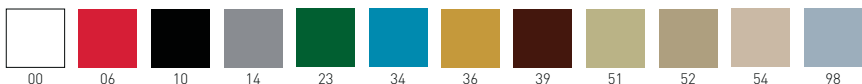

Available colors / Colori disponibili

IGN Versions follows UNI 9177 certification in terms of Fire Resistance, Fire Reaction Class 1
Versioni IGN prodotto Omologato con Classe di Reazione al fuoco 1, UNI 9177