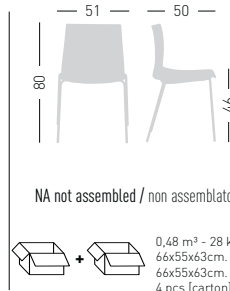

Frame Finishing & Codes / Finiture Telai e Codici

cod. 365. __/IENA chromed/cromata
cod. 365. __/IENAB white painted/verniciato bianco
cod. 365. __/IKNA chromed/cromata
cod. 365. __/IKNAB white painted/verniciato bianco
cod. 365. __/IBNA chromed/cromata
cod. 365. __/IBNAB white painted/verniciato bianco
cod. 365. __/IDKNA chromed/cromata
cod. 365. __/IDKNAB white painted/verniciato bianco
cod. 365./ITCNA chromed/cromata
cod. 365./ITCNAB white painted/verniciato bianco

Fabric required
Fabbisogno di tessuto
1 pcs: Lin Mtrs 1,2 (h1,40)

Min. order 4pcs
each code
Ordine min 4pz
per codice