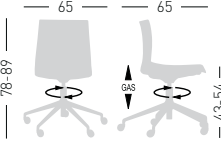

KANVAS 2 BL FRONT

Techno-polymer shell front upholstered, beech wooden frame.
Scocca in tecnopolimero con frontale rivestito e base in legno di faggio.

NA not assembled / non assemblato

Colours shell / Colori scocca

Frame Finishing & Codes / Finiture Telai e Codici

cod.366. __-_/IEBLF
cod.366. __-_/IKBLF
cod.366. __-_/IBBLF
cod.366. __-_/IDKBLF
cod.366. __/ITCBLF E

Felt Glides / Tappi in feltro

Fabric required
Fabbisogno di tessuto
1 pcs: Lin Mtrs 0,7 (h1,40)

Min. order 4pcs
each code
Ordine min 4pz
per codice

KANVAS 2 T5R FRONT

Swivel on 5-blade polished aluminum base with castors, height adjustable, techno-polymer shell front upholstered.

Girevole su base a 5 razze in alluminio pulito con ruote, regolabile in altezza, scocca in tecnopolimero con frontale rivestito.

NA not assembled / non assemblato

0,24 m³ - 22 kg.
66x55x63cm.
2 pcs [carton]

Colours shell / Colori scocca

Frame Finishing & Codes / Finiture Telai e Codici

cod.366. __-_/IET5R polished/pulita
cod.366. __-_/IKT5R polished/pulita
cod.366. __-_/IBT5R polished/pulita
cod.366. __-_/IDKT5R polished/pulita
cod.366. __/ITCT5R polished/pulita

Fabric required
Fabbisogno di tessuto
1 pcs: Lin Mtrs 0,7 (h1,40)

Min. order 4pcs
each code
Ordine min 4pz
per codice

KANVAS 2 T5R BR FRONT

Swivel on 5-blade polished aluminum base with castors, height adjustable, techno-polymer shell front upholstered, with armrests.

Girevole su base a 5 razze in alluminio pulito con ruote, regolabile in altezza, scocca in tecnopolimero con frontale rivestito e braccioli.

Armrests and shell's colours are combined.
Il colore dei braccioli è abbinato alla scocca.

NA not assembled / non assemblato

0,24 m³ - 25kg.
66x55x63cm.
2 pcs [carton]

Colours shell / Colori scocca