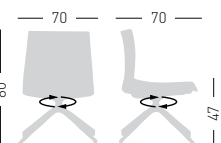

KANVAS 2 BL FRONT

Techno-polymer shell front upholstered, beech wooden frame.
Scocca in tecnopolimero con frontale rivestito e base in legno di faggio.

NA not assembled / non assemblato

Colours shell / Colori scocca

Frame Finishing & Codes / Finiture Telai e Codici

cod.366. __-_/IEBLF
cod.366. __-_/IKBLF
cod.366. __-_/IBBLF
cod.366. __-_/IDKBLF
cod.366. __/ITCBLF E

Felt Glides / Tappi in feltro

Fabric required
Fabbisogno di tessuto
1 pcs: Lin Mtrs 0,7 (h1,40)

Min. order 4pcs
each code
Ordine min 4pz
per codice

KANVAS 2 T5R FRONT

Swivel on 5-blade polished aluminum base with castors, height adjustable, techno-polymer shell front upholstered.

Girevole su base a 5 razze in alluminio pulito con ruote, regolabile in altezza, scocca in tecnopolimero con frontale rivestito.

NA not assembled / non assemblato

0,24 m³ - 22 kg.
66x55x63cm.
2 pcs [carton]

Colours shell / Colori scocca

Frame Finishing & Codes / Finiture Telai e Codici

cod.366. __-_/IET5R polished/pulita
cod.366. __-_/IKT5R polished/pulita
cod.366. __-_/IBT5R polished/pulita
cod.366. __-_/IDKT5R polished/pulita
cod.366. __/ITCT5R polished/pulita

Fabric required
Fabbisogno di tessuto
1 pcs: Lin Mtrs 0,7 (h1,40)

Min. order 4pcs
each code
Ordine min 4pz
per codice

KANVAS 2 T5R BR FRONT

Swivel on 5-blade polished aluminum base with castors, height adjustable, techno-polymer shell front upholstered, with armrests.

Girevole su base a 5 razze in alluminio pulito con ruote, regolabile in altezza, scocca in tecnopolimero con frontale rivestito e braccioli.

Armrests and shell's colours are combined.
Il colore dei braccioli è abbinato alla scocca.

NA not assembled / non assemblato

0,24 m³ - 25kg.
66x55x63cm.
2 pcs [carton]

Colours shell / Colori scocca