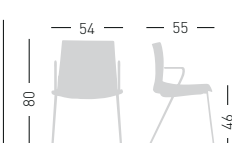

NA not assembled / non assemblato