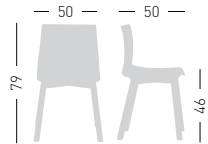

NA not assembled / non assemblato