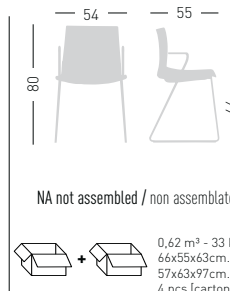

Frame Finishing & Codes / Finiture Telai e Codici

cod. 365. __- __/IESTS chromed/cromata
cod. 365. __- __/IESTSB white painted/verniciato bianco
cod. 365. __- __/IKSTS chromed/cromata
cod. 365. __- __/IKSTSB white painted/verniciato bianco
cod. 365. __- __/IBSTS chromed/cromata
cod. 365. __- __/IBSTSB white painted/verniciato bianco
cod. 365. __- __/IDKSTS chromed/cromata
cod. 365. __- __/IDKSTSB white painted/verniciato bianco
cod. 365. __/ITCSTS chromed/cromata
cod. 365. __/ITCSTSB white painted/verniciato bianco

Fabric required
Fabbisogno di tessuto
1 pcs: Lin Mtrs 1,2 (h1,40)

Min. order 4pcs
each code
Ordine min 4pz
per codice

Armrests available colors
Colori per braccioli disponibili
00-06-10-14-51-54