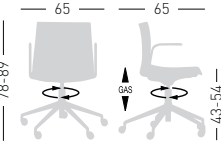

KANVAS 2 BL FRONT

Techno-polymer shell front upholstered, beech wooden frame.
Scocca in tecnopolimero con frontale rivestito e base in legno di faggio.

NA not assembled / non assemblato

Colours shell / Colori scocca

Frame Finishing & Codes / Finiture Telai e Codici

cod.366. __-_/IEBLF
cod.366. __-_/IKBLF
cod.366. __-_/IBBLF
cod.366. __-_/IDKBLF
cod.366. __/ITCBLF E

Felt Glides / Tappi in feltro

Fabric required
Fabbisogno di tessuto
1 pcs: Lin Mtrs 0,7 (h1,40)

Min. order 4pcs
each code
Ordine min 4pz
per codice

KANVAS 2 T5R FRONT

Swivel on 5-blade polished aluminum base with castors, height adjustable, techno-polymer shell front upholstered.

Girevole su base a 5 razze in alluminio pulito con ruote, regolabile in altezza, scocca in tecnopolimero con frontale rivestito.

NA not assembled / non assemblato

0,24 m³ - 22 kg.
66x55x63cm.
2 pcs [carton]

Colours shell / Colori scocca

Frame Finishing & Codes / Finiture Telai e Codici

cod.366. __-_/IET5R polished/pulita
cod.366. __-_/IKT5R polished/pulita
cod.366. __-_/IBT5R polished/pulita
cod.366. __-_/IDKT5R polished/pulita
cod.366. __/ITCT5R polished/pulita

Fabric required
Fabbisogno di tessuto
1 pcs: Lin Mtrs 0,7 (h1,40)

Min. order 4pcs
each code
Ordine min 4pz
per codice

KANVAS 2 T5R BR FRONT

Swivel on 5-blade polished aluminum base with castors, height adjustable, techno-polymer shell front upholstered, with armrests.

Girevole su base a 5 razze in alluminio pulito con ruote, regolabile in altezza, scocca in tecnopolimero con frontale rivestito e braccioli.

Armrests and shell's colours are combined.
Il colore dei braccioli è abbinato alla scocca.

NA not assembled / non assemblato

0,24 m³ - 25kg.
66x55x63cm.
2 pcs [carton]

Colours shell / Colori scocca