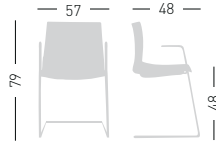

NA not assembled / non assemblato