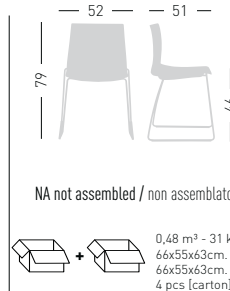

Frame Finishing & Codes / Finiture Telai e Codici

cod. 365. __/IEST chromed/cromata
cod. 365. __/IESTB white painted/verniciato bianco
cod. 365. __/IKST chromed/cromata
cod. 365. __/IKSTB white painted/verniciato bianco
cod. 365. __/IBST chromed/cromata
cod. 365. __/IBSTB white painted/verniciato bianco
cod. 365. __/IDKST chromed/cromata
cod. 365. __/IDKSTB white painted/verniciato bianco
cod. 365./ITCST chromed/cromata
cod. 365./ITCSTB white painted/verniciato bianco

Fabric required
Fabbisogno di tessuto
1 pcs: Lin Mtrs 1,2 (h1,40)

Min. order 4pcs
each code
Ordine min 4pz
per codice