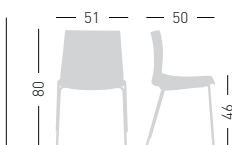

NA not assembled / non assemblato