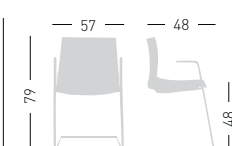

NA not assembled / non assemblato