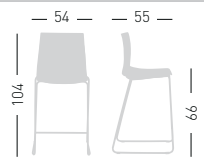

stackable / impilabile (6pcs)
NA not assembled / non assemblato
0,47 m³ - 25,5 kg.
59x53x91cm
60x56x51cm
4 pcs (carton)

Frame Finishing & Codes / Finiture Telai e Codici

cod.362.--/66ST chromed/cromata
cod.362.--/66STB white painted/verniciato bianco
cod.362.--/66STN black painted/verniciato nero

KANVAS CUSHION / CUSCINO

Kanvas Upholstered cushion. Cuscino tappezzato Kanvas.

0,5 kg
Inside stools boxes
Nella scatola degli sgabelli

Frame Finishing & Codes / Finiture Telai e Codici

cod.317.--
cod.317.--/DK
cod.317.TC COM fabric/tessuto cliente

Fabric required
Fabbisogno di tessuto
4 pcs: Lin Mtrs 1,0 (h1,40)

COM fabric min. order
10pcs each code
Tessuto cliente TC ordine
min. 10pz per codice

Min. order 4pcs
each code
Ordine min 4pz
per codice