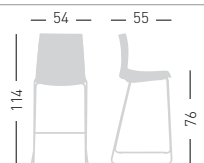

stackable / impilabile (6pcs)
NA not assembled / non assemblato
0,47 m³ - 26,8 kg.
59x53x91cm
60x56x51cm
4 pcs (carton)

Frame Finishing & Codes / Finiture Telai e Codici

cod.362.--/76ST chromed/cromata
cod.362.--/76STB white painted/verniciato bianco
cod.362.--/76STN black painted/verniciato nero

KANVAS ST 66

Techno-polymer seat and chromed or outdoor painted stackable frame. Sgabello impilabile con seduta in tecnopolimero e telaio in metallo cromato o verniciato per esterno.