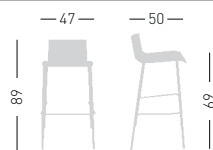

Lilà Stool

Available colors / Colori disponibili

LILÀ STOOL 79

Plywood painted shell and chromed stackable frame.
 Scocca in legno curvato, verniciata, telaio impilabile in metallo cromato.

stackable / impilabile (4pcs)

NA not assembled / non assemblato

0,30 m³ - 13 kg.
 60x54x92cm.
 2 pcs [carton]

Frame Finishing & Codes / Finiture Tetai e Codici

cod.185.--/79NA chromed/cromato

LILÀ STOOL 69

Plywood painted shell and chromed stackable frame.
 Scocca in legno curvato, verniciata, telaio impilabile in metallo cromato.

stackable / impilabile (4pcs)

NA not assembled / non assemblato

0,30 m³ - 12,6 kg.
 60x54x92cm.
 2 pcs [carton]

Frame Finishing & Codes / Finiture Tetai e Codici

cod.185.--/69NA chromed/cromato