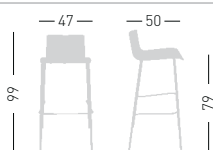

Lilà Stool

Available colors / Colori disponibili

LILÀ STOOL 79

Plywood painted shell and chromed stackable frame.
 Scocca in legno curvato, verniciata, telaio impilabile in metallo cromato.

stackable / impilabile (4pcs)

NA not assembled / non assemblato

0,30 m³ - 13 kg.
 60x54x92cm.
 2 pcs [carton]

Frame Finishing & Codes / Finiture Tetai e Codici

cod.185.--/79NA chromed/cromato

LILÀ STOOL 69

Plywood painted shell and chromed stackable frame.
 Scocca in legno curvato, verniciata, telaio impilabile in metallo cromato.

stackable / impilabile (4pcs)

NA not assembled / non assemblato

0,30 m³ - 12,6 kg.
 60x54x92cm.
 2 pcs [carton]

Frame Finishing & Codes / Finiture Tetai e Codici

cod.185.--/69NA chromed/cromato