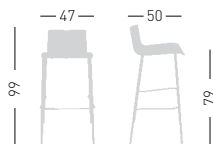

LILÀ STOOL UPHOLSTERED IMBOTTITI

Available coverings / Finiture disponibili
Regenerated leather / Pelle rigenerata **PR** (4pcs min.)

LILÀ STOOL 79 UPHOLSTERED

Coated shell in regenerated leather, chromed frame.
Scocca rivestita in pelle rigenerata e telaio in metallo cromato.

NA not assembled / non assemblato

0,30m³ - 14 kg.
54x66x91,5cm.
2 pcs [carton]

Frame Finishing & Codes / Finiture Telai e Codici

cod. 185.--/IPR79NA chromed/cromato

Min. order 4pcs
each code
Ordine min 4pz
per codice

LILÀ STOOL 69 UPHOLSTERED

Coated shell in regenerated leather, chromed frame.
Scocca rivestita in pelle rigenerata e telaio in metallo cromato.

NA not assembled / non assemblato

0,30m³ - 13,8 kg.
54x66x91,5cm.
2 pcs [carton]