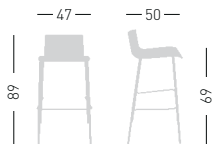

NA not assembled / non assemblato

0,30m³ - 14 kg.
54x66x91,5cm.
2 pcs [carton]

Frame Finishing & Codes / Finiture Telai e Codici

cod. 185.--/IPR79NA chromed/cromato

Min. order 4pcs
each code
Ordine min 4pz
per codice

LILÀ STOOL 69 UPHOLSTERED

Coated shell in regenerated leather, chromed frame.
Scocca rivestita in pelle rigenerata e telaio in metallo cromato.

NA not assembled / non assemblato

0,30m³ - 13,8 kg.
54x66x91,5cm.
2 pcs [carton]