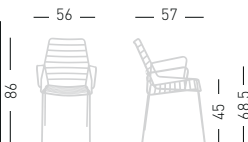

## LINK

4-Legged metal chair, painted for outdoor.  
Struttura 4 gambe in metallo verniciato per esterno.

**CATAS**  
TESTATO - TESTED

stackable / impilabile (4pcs)  
A assembled / assemblato

0,31 m<sup>3</sup> - 13 kg.  
58x53,5x91,5cm.  
2 pcs (carton)

## LINK B

4-Legged metal chair with armrests, painted for outdoor.  
Struttura 4 gambe con braccioli in metallo verniciato per esterno.

stackable / impilabile (4pcs)  
A assembled / assemblato

0,31 m<sup>3</sup> - 13 kg.  
58x53,5x91,5cm.  
2 pcs (carton)