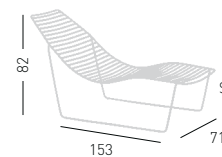

A assembled / assemblato

1,1 m³ - 17 kg.
90x165x73cm.
1 pcs [carton]

Frame Finishing & Codes / Finiture Telai e Codici

cod.85.--/A