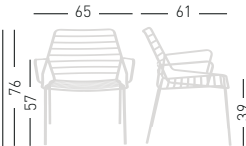

stackable / impilabile (4pcs)
A assembled / assemblato

0,36 m³ - 18 kg.
80x69x64cm.
2 pcs [carton]

Frame Finishing & Codes / Finiture Telai e Codici

cod.84.--/A