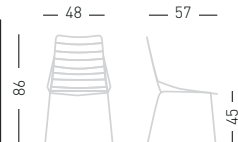

## LINK

4-Legged metal chair, painted for outdoor.  
Struttura 4 gambe in metallo verniciato per esterno.

**CATAS**  
TESTATO - TESTED

stackable / impilabile (4pcs)  
A assembled / assemblato

0,31 m<sup>3</sup> - 13 kg.  
58x53,5x91,5cm.  
2 pcs (carton)