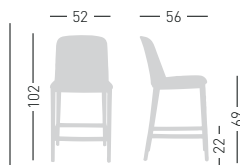

MANAA SLIM 69

Upholstered barstool, techno-polymer base. Sgabello rivestito, telaio in tecnopolimero.

NA not assembled / non assemblato

0,29 m³ - 12 kg.
59,5x53,5x91,5cm.
1 pcs [carton]

Frame Finishing & Codes / Finiture Telaie e Codici

cod.254.--/IK69TP--
cod.254.--/IE69TP--
cod.254.--/IB69TP--
cod.254.--/IS69TP--
cod.254.--/IP69TP--
cod.254.--/IDK69TP--
cod.254./ITC69TP--

Twin color upholstery details available on request
Dettagli tappezzeria bi-colore disponibili su richiesta

Fabric required
Fabbisogno di tessuto
1 pcs: Lin Mtrs 1 (h1,40)

Min. order 4pcs
each code
Ordine min 4pz
per codice