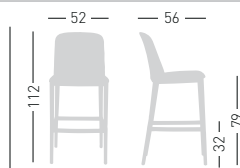

MANAA SLIM 79

Upholstered barstool, techno-polymer base. Sgabello rivestito, telaio in tecnopolimero.

NA not assembled / non assemblato

Frame Finishing & Codes / Finiture Telaie e Codici

cod.254.--/IK79TP--
cod.254.--/IE79TP--
cod.254.--/IB79TP--
cod.254.--/IS79TP--
cod.254.--/IP79TP--
cod.254.--/IDK79TP--
cod.254./ITC79TP--

Twin color upholstery details available on request
Dettagli tappezzeria bi-colore disponibili su richiesta

Fabric required
Fabbisogno di tessuto
1 pcs: Lin Mtrs 1 (h1,40)

Min. order 4pcs
each code
Ordine min 4pz
per codice