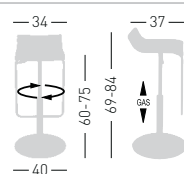

Micro

Available colors / Colori disponibili

MICRO A

Techno-polymer seat, chromed frame and combined base. Seduta in tecnopolimero, telaio cromato e base abbinata.

A assembled / assemblato

0,13 m³
10,4 kg [A]
11 kg [AV]
42x42x77,5cm.
1 pcs [carton]

Frame Finishing & Codes / Finiture Telai e Codici

cod. 59.-- /A

Base color combined with the seat
Colore base abbinata alla seduta

cod.59.--/AV

chromed base/base cromata

MICRO X

Techno-polymer seat, chromed frame and base. Seduta in tecnopolimero, telaio e base cromati.

A assembled / assemblato

0,13 m³ - 18 kg.
42x42x77,5cm.
1 pcs [carton]

Frame Finishing & Codes / Finiture Telai e Codici

cod. 59.-- /X chromed base/base cromata