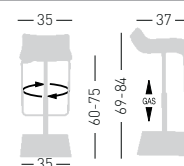

Micro

Available colors / Colori disponibili

MICRO A

Techno-polymer seat, chromed frame and combined base. Seduta in tecnopolimero, telaio cromato e base abbinata.

A assembled / assemblato

0,13 m³
10,4 kg [A]
11 kg [AV]
42x42x77,5cm.
1 pcs [carton]

Frame Finishing & Codes / Finiture Telai e Codici

cod. 59.-- /A

Base color combined with the seat
Colore base abbinata alla seduta

cod.59.--/AV

chromed base/base cromata

MICRO X

Techno-polymer seat, chromed frame and base. Seduta in tecnopolimero, telaio e base cromati.

A assembled / assemblato

0,13 m³ - 18 kg.
42x42x77,5cm.
1 pcs [carton]

Frame Finishing & Codes / Finiture Telai e Codici

cod. 59.-- /X chromed base/base cromata