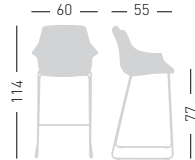

NA not assembled / non assemblato