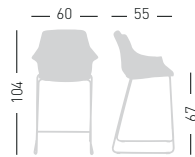

MORE UPHOLSTERED IMBOTTITI

Products follows UNI 9175 -UNI 9175/FA, in terms of Fire Resistance, Fire Reation Class 11M
Prodotto Omologato dal Ministero dell'Interno, secondo la UNI 9175 -UNI 9175/FA, con classe di Reazione al fuoco 11M

Available coverings / Finiture disponibili
Aurea eco-leather / Ecopelle Aurea **E** (4pcs min.)
King fabric / Tessuto King **K** (4pcs min.)
Kvadrat fabrics / Tessuti Kvadrat **DK** (4pcs min.)
COM fabric / Tessuto cliente **TC** (10pcs min.)

MORE ST 76 UPHOLSTERED

Upholstered techno-polymer seat and chromed or outdoor painted frame.
Sgabello con seduta in tecnopolimero e telaio in metallo cromato o verniciato per esterno.

NA not assembled / non assemblato

Frame Finishing & Codes / Finiture Telai e Codici

cod.171.--/IE76ST chromed/cromata
cod.171.--/IE76STB white/bianco
cod.171.--/IE76STN black/nero

cod.171.--/IK76ST chromed/cromata
cod.171.--/IK76STB white/bianco
cod.171.--/IK76STN black/nero

cod.171.--/IDK76ST chromed/cromata
cod.171.--/IDK76STB white/bianco
cod.171.--/IDK76STN black/nero

cod.171/ITC76ST chromed/cromata
cod.171/ITC76STB white/bianco
cod.171/ITC76STN black/nero

Fabric required
Fabbisogno di tessuto
1 pcs: Lin Mtrs 1,3 (h1,40)

Min. order 4pcs
each code
Ordine min 4pz
per codice

MORE ST 66 UPHOLSTERED

Upholstered techno-polymer seat and chromed or outdoor painted frame.
Sgabello con seduta in tecnopolimero e telaio in metallo cromato o verniciato per esterno.

NA not assembled / non assemblato

Fabric required
Fabbisogno di tessuto
1 pcs: Lin Mtrs 1,3 (h1,40)

Frame Finishing & Codes / Finiture Telai e Codici

cod.171.--/IE66ST chromed/cromata
cod.171.--/IE66STB white/bianco
cod.171.--/IE66STN black/nero