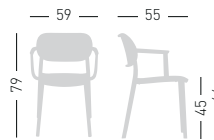

Nuta

Available colors / Colori disponibili

NUTA

4-legged stackable techno-polymer chair.
Sedia impilabile in tecnopolimero.

stackable / impilabile (6pcs)
A assembled / assemblato

0,38 m³ - 16 kg.
59x65x99cm
4 pcs [carton]

Frame Finishing & Codes / Finiture Telai e Codici

cod.354.--/A

NUTA B

4-legged stackable techno-polymer chair with armrests.
Sedia impilabile in tecnopolimero con braccioli.

stackable / impilabile (6pcs)
A assembled / assemblato