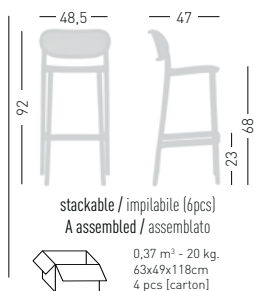

NUTA STOOL 68

Stackable techno-polymer stool.
Sgabello impilabile in tecnopolimero.

Frame Finishing & Codes / Finiture Telai e Codici

cod. 356.____/68A