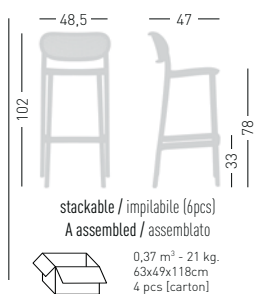

## NUTA STOOL 78

Stackable techno-polymer stool.  
Sgabello impilabile in tecnopolimero.

**CATAS**  
TESSUTO - TESSUTO

Frame Finishing & Codes / Finiture Telai e Codici

cod. 356.\_\_\_\_/78A