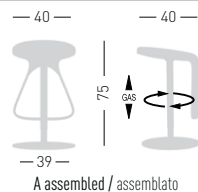

Octo

Available colors / Colori disponibili

OCTO

Seat and frame in techno-polymer,
swivel chromed or satin base.
Seduta e telaio in tecnopolimero,
basamento girevole cromato o satinato.

0,12 m³ - 16 kg.
43,5x45x60cm
1 pcs [carton]

Frame Finishing & Codes / Finiture Telai e Codici
chromed frame/telaio cromato
cod. 146.--/A
swivel and adjustable stool
girevole + alzata gas

satin frame/telaio satinato
cod. 146.--/AS
swivel and adjustable stool
girevole + alzata gas

0,19 m³ - 15,5 kg.
46x46x89cm
1 pcs [carton]

chromed frame/telaio cromato
cod. 147.--/A
swivel stool
solo girevole

satin frame/telaio satinato
cod. 147.--/AS
swivel stool
solo girevole