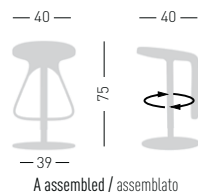

Octo

Available colors / Colori disponibili

OCTO

Seat and frame in techno-polymer,
swivel chromed or satin base.
Seduta e telaio in tecnopolimero,
basamento girevole cromato o satinato.

0,12 m³ - 16 kg.
43,5x45x60cm
1 pcs [carton]

Frame Finishing & Codes / Finiture Telai e Codici
chromed frame/telaio cromato
cod. 146.--/A
swivel and adjustable stool
girevole + alzata gas

satin frame/telaio satinato
cod. 146.--/AS
swivel and adjustable stool
girevole + alzata gas

0,19 m³ - 15,5 kg.
46x46x89cm
1 pcs [carton]

chromed frame/telaio cromato
cod. 147.--/A
swivel stool
solo girevole

satin frame/telaio satinato
cod. 147.--/AS
swivel stool
solo girevole