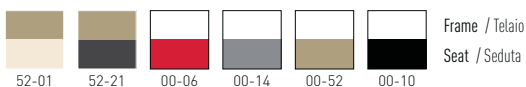

Octo

Available colors / Colori disponibili

OCTO

Seat and frame in techno-polymer,
swivel chromed or satin base.
Seduta e telaio in tecnopolimero,
basamento girevole cromato o satinato.

0,12 m³ - 16 kg.
43,5x45x60cm
1 pcs [carton]

Frame Finishing & Codes / Finiture Telai e Codici
chromed frame/telaio cromato
cod. 146.--/A
swivel and adjustable stool
girevole + alzata gas

satin frame/telaio satinato
cod. 146.--/AS
swivel and adjustable stool
girevole + alzata gas

0,19 m³ - 15,5 kg.
46x46x89cm
1 pcs [carton]

chromed frame/telaio cromato
cod. 147.--/A
swivel stool
solo girevole

satin frame/telaio satinato
cod. 147.--/AS
swivel stool
solo girevole