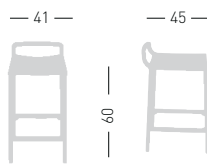

## OFER H60

Techno-polymer seat and anodized aluminum frame. Seduta in tecnopolimero, gambe in alluminio anodizzato.

NA not assembled / non assemblato

0,06 m<sup>3</sup> - 10,2 kg.  
16x78x41,5cm.  
2 pcs [carton]