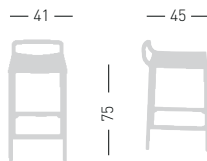

## OFER H60

Techno-polymer seat and anodized aluminum frame. Seduta in tecnopolimero, gambe in alluminio anodizzato.

NA not assembled / non assemblato

0,06 m<sup>3</sup> - 10,2 kg.  
16x78x41,5cm.  
2 pcs [carton]

## OFER H75

Techno-polymer seat and anodized aluminum frame. Seduta in tecnopolimero, gambe in alluminio anodizzato.

NA not assembled / non assemblato

0,06 m<sup>3</sup> - 11 kg.  
16x78x41,5cm.  
2 pcs [carton]