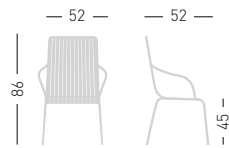

Open

Available colors / Colori disponibili

OPEN

4-Legged techno polymer chair.
Sedia 4 gambe in tecnopolimero.

stackable / impilabile (4pcs)
A assembled / assemblato

0,41 m³ - 20 kg.
58x72,5x97cm.
4 pcs [carton]