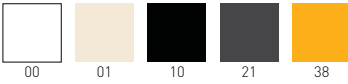

Over

Available colors / Colori disponibili

OVER

4-Legged techno-polymer
twin-color chair.
Sedia 4 gambe in tecnopolimero
bi-colore.

CATAS
TESTARE - TESTATI

stackable / impilabile (5 pcs)

A assembled / assemblato