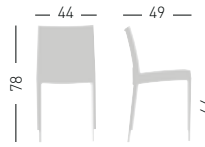

Over

Available colors / Colori disponibili

OVER

4-Legged techno-polymer
twin-color chair.
Sedia 4 gambe in tecnopolimero
bi-colore.

CATAS
TESTARE - TESTATI

stackable / impilabile (5 pcs)

A assembled / assemblato

0,30 m³ - 20,6 kg.
62,5x46x97cm.
4 pcs [carton]

Frame Finishing & Codes / Finiture Telai e Codici

cod.36.--/A