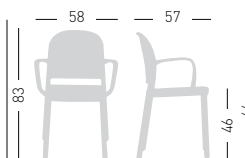

0,38 m³ - 18 kg.
50x73x102cm.
4 pcs [carton]

Frame Finishing & Codes / Finiture Telai e Codici

cod.240.--/A

Min. order 4pcs
each code
Ordine min 4pz
per codice

PANAMA ARMREST / BRACCIOLO

4 legs polymer-steel co-injected structure, techno-polymer shell with armrests.
Struttura 4 gambe in co-iniezione metallo-polimero, scocca in tecnopolimero con braccioli.

stackable / impilabile (5pcs)
A assembled / assemblato

0,45 m³ - 20 kg.
58x75x102cm.
4 pcs [carton]

Frame Finishing & Codes / Finiture Telai e Codici

cod.241.--/A

Min. order 4pcs
each code
Ordine min 4pz
per codice