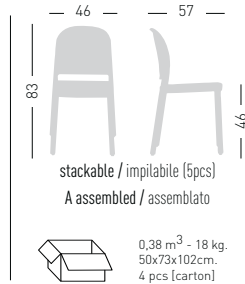

Frame Finishing & Codes / Finiture Telai e Codici

cod.240.--/BL_

Felt Glides / Tappi in feltro

Min. order 4pcs
each code
Ordine min 4pz
per codice