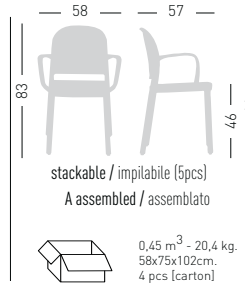

Frame Finishing & Codes / Finiture Telai e Codici

cod.241.--/BL_

Felt Glides / Tappi in feltro

Min. order 4pcs
each code
Ordine min 4pz
per codice

PANAMA CUSHION / CUSCINO

Eco-leather Aurea or King fabric
cushion.
Cuscino in ecopelle Aurea o tessuto
King.

Available fabric.
Tessuti disponibili.

E, K

0,060 m³ - 2 kg.
4 pcs [carton]

Frame Finishing & Codes / Finiture Telai e Codici

cod.303.-- seat/sedile

cod.304.-- back/schienale

It is possible to order the seat cushion
only if coupled to the chair
Cuscino sedile ordinabile solo se accoppiato
alla sedia

Min. order 4pcs
each code
Ordine min 4pz
per codice