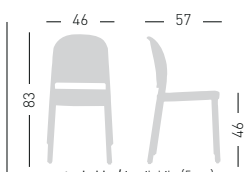

stackable / impilabile (5pcs)
A assembled / assemblato

0,38 m³ - 18 kg.
50x73x102cm.
4 pcs [carton]

Frame Finishing & Codes / Finiture Telai e Codici

cod.240.--/A

Min. order 4pcs
each code
Ordine min 4pz
per codice