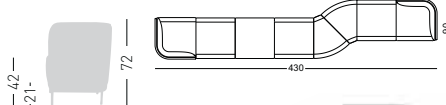

GRAND PLACE KIT 11

Seating modular system KIT 11
Sistema di sedute modulare KIT 11

NA not assembled / non assemblato

Frame Finishing & Codes / Finiture Telai e Codici

cod.285.K11.--/IENAN black painted/verniciato nero
cod.285.K11.--/IENAB white painted/verniciato bianco
cod.285.K11.--/IKNAN black painted/verniciato nero
cod.285.K11.--/IKNAB white painted/verniciato bianco
cod.285.K11.--/IDKNAN black painted/verniciato nero
cod.285.K11.--/IDKNAB white painted/verniciato bianco
cod.285.K11/ITCNAN black painted/verniciato nero
cod.285.K11/ITCNAB white painted/verniciato bianco

Fabric required
Fabbisogno di tessuto
1 pcs: Lin Mtrs 8,5 (h1,40)