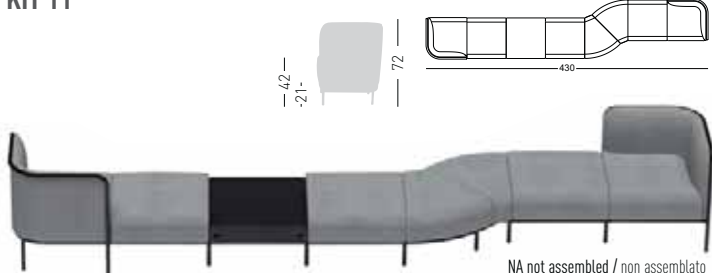

GRAND PLACE KIT 11

Seating modular system KIT 11
Sistema di sedute modulare KIT 11

NA not assembled / non assemblato

Frame Finishing & Codes / Finiture Telai e Codici

cod.285.K11.--/IENAN black painted/verniciato nero
cod.285.K11.--/IENAB white painted/verniciato bianco
cod.285.K11.--/IKNAN black painted/verniciato nero
cod.285.K11.--/IKNAB white painted/verniciato bianco
cod.285.K11.--/IDKNAN black painted/verniciato nero
cod.285.K11.--/IDKNAB white painted/verniciato bianco
cod.285.K11/ITCNAN black painted/verniciato nero
cod.285.K11/ITCNAB white painted/verniciato bianco

Fabric required
Fabbisogno di tessuto
1 pcs: Lin Mtrs 8,5 (h1,40)