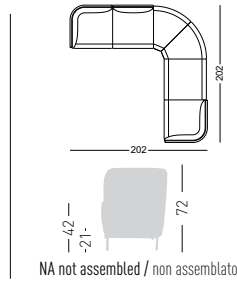

Fabric required
Fabbisogno di tessuto
1 pcs: Lin Mtrs 8,5 (h1,40)

COM fabric min. order
10pcs each code
Tessuto cliente TC ordine
min. 10pz per codice

GRAND PLACE KIT 12

Seating modular system KIT 12
Sistema di sedute modulare KIT 12