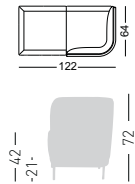

GRAND PLACE KIT 8

Seating modular system KIT 8
Sistema di sedute modulare KIT 8

NA not assembled / non assemblato

Frame Finishing & Codes / Finiture Telai e Codici

cod.285.K08.--/IENAN black painted/verniciato nero
cod.285.K08.--/IENAB white painted/verniciato bianco
cod.285.K08.--/IKNAN black painted/verniciato nero
cod.285.K08.--/IKNAB white painted/verniciato bianco
cod.285.K08.--/IDKNAN black painted/verniciato nero
cod.285.K08.--/IDKNAB white painted/verniciato bianco
cod.285.K08/ITCNAN black painted/verniciato nero
cod.285.K08/ITCNAB white painted/verniciato bianco

Fabric required
Fabbisogno di tessuto
1 pcs: Lin Mtrs 3 (h1,40)