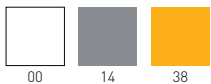

## PRISMA

4-Legged techno-polymer chair.  
Sedia 4 gambe in tecnopolimero.

stackable / impilabile (5 pcs)  
A assembled / assemblato

0,30 m<sup>3</sup> - 20 kg.  
62,5x46x97 cm  
4 pcs [carton]

Frame Finishing & Codes / Finiture Telai e Codici