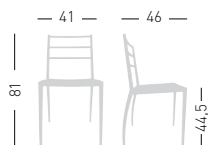

## PRISMA

4-Legged techno-polymer chair.  
Sedia 4 gambe in tecnopolimero.

stackable / impilabile (5 pcs)  
A assembled / assemblato

0,30 m<sup>3</sup> - 20 kg.  
62,5x46x97 cm  
4 pcs [carton]

Frame Finishing & Codes / Finiture Telai e Codici