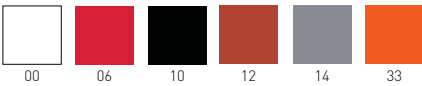

Prodige

Available colors / Colori disponibili

PRODIGE 77

Techno-polymer shell, chromed or outdoor painted frame.
Seduta in tecnopolimero, telaio cromato o verniciato per esterno.

NA not assembled / non assemblato

0,31 m³ - 13,5 kg.
54x60x91,5cm
2 pcs [carton]

Frame Finishing & Codes / Finiture Telai e Codici

cod. 63.-- /77 NA chromed/cromata
cod. 63.-- /77 NAB white painted/verniciato bianco
cod. 63.-- /77 NAN black painted/verniciato nero

PRODIGE 67

Techno-polymer shell, chromed or outdoor painted frame.
Seduta in tecnopolimero, telaio cromato o verniciato per esterno.

NA not assembled / non assemblato

0,31 m³ - 12,6 kg.
54x60x91,5cm
2 pcs [carton]

Frame Finishing & Codes / Finiture Telai e Codici

cod. 63.-- /67 NA chromed/cromata
cod. 63.-- /67 NAB white painted/verniciato bianco
cod. 63.-- /67 NAN black painted/verniciato nero