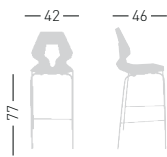

NA not assembled / non assemblato

0,31 m³ - 13,5 kg.
54x60x91,5cm
2 pcs [carton]

Frame Finishing & Codes / Finiture Telai e Codici

cod. 63.-- /77 NA chromed/cromata
cod. 63.-- /77 NAB white painted/verniciato bianco
cod. 63.-- /77 NAN black painted/verniciato nero