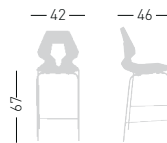

NA not assembled / non assemblato

0,31 m³ - 12,6 kg.
54x60x91,5cm
2 pcs [carton]

Frame Finishing & Codes / Finiture Telai e Codici

cod. 63.-- /67 NA chromed/cromata
cod. 63.-- /67 NAB white painted/verniciato bianco
cod. 63.-- /67 NAN black painted/verniciato nero