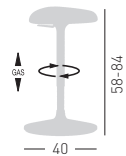

## RITMO

Swivel and height adjustable pivoting stool "Ritmo".  
Black structure with chromed gas lift.  
Sgabello girevole, orientabile e regolabile in altezza "Ritmo".  
Struttura nera con alzata gas cromata

Available fabric.  
Tessuti disponibili.  
**K, E, B, DK, TC**

A assembled / assemblato

0,13 m<sup>3</sup> - 7 kg.  
42x42x77cm.  
1 pcs [carton]

Frame Finishing & Codes / Finiture Telai e Codici

**cod. 78. /IKA**  
**cod. 78. /IEA**  
**cod. 78. /IBA**  
**cod. 78. /IDKA**  
**cod. 78/ITCA COM fabric/tessuto cliente**