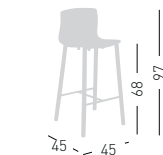

## SLOT FILL 78 BL

Techno-polymer seat,  
wooden beech frame.  
Seduta in tecnopolimero,  
telaio in legno di faggio.

NA not assembled / non assemblato

0,19 m<sup>3</sup> - 13,2 kg.  
46x46x89cm.  
2 pcs [carton]

## SLOT FILL 68 BL

Techno-polymer seat,  
wooden beech frame.  
Seduta in tecnopolimero,  
telaio in legno di faggio.

NA not assembled / non assemblato

0,19 m<sup>3</sup> - 13 kg.  
46x46x89cm.  
2 pcs [carton]