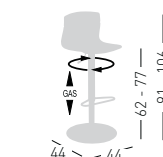

A assembled / assemblato

0,19 m³ - 12,0 kg.
46x46x89cm.
1 pcs [carton]

Frame Finishing & Codes / Finiture Telai e Codici

cod.259.--/AV chromed/cromata