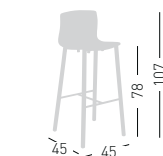

stackable / impilabile (4pcs)  
NA not assembled / non assemblato

0,41 m<sup>3</sup> - 23 kg.  
59x53x91cm  
49x49x48cm  
4 pcs [carton]

Frame Finishing & Codes / Finiture Telai e Codici

**cod.259.--/68NA** chromed/cromata  
**cod.259.--/68NAB** white/bianco

## SLOT FILL 78 BL

Techno-polymer seat,  
wooden beech frame.  
Seduta in tecnopolimero,  
telaio in legno di faggio.

NA not assembled / non assemblato

0,19 m<sup>3</sup> - 13,2 kg.  
46x46x89cm.  
2 pcs [carton]