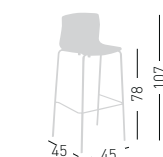

stackable / impilabile (4pcs)
NA not assembled / non assemblato