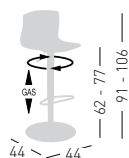

A assembled / assemblato

0,19 m³ - 12,0 kg.
46x46x89cm.
1 pcs [carton]

Frame Finishing & Codes / Finiture Telai e Codici

cod.258.--/IEAV chromed/cromata
cod.258.--/IKAV chromed/cromata
cod.258.--/IBAV chromed/cromata
cod.258.--/IDKAV chromed/cromata
cod.258.--/ITCAV chromed/cromata

Min. order 4pcs
each code
Ordine min 4pz
per codice