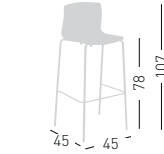

SLOT UPHOLSTERED IMBOTTITI

Available coverings / Finiture disponibili
Aurea eco-leather / Ecopelle aurea **E** (4pcs min.)
King fabric / Tessuto King **K** (4pcs min.)
Blazer fabric / Tessuto blazer **B** (4pcs min.)
Kvadrat fabrics / Tessuti Kvadrat **DK** (4pcs min.)
COM fabric / Tessuto cliente **TC** (10pcs min.)

SLOT 78 UPHOLSTERED

Fabric or leather upholstered seat, chromed or painted frame.
Sgabello imbottito in tessuto o pelle e telaio in metallo cromato o verniciato.

NA not assembled / non assemblato

0,41 m³ - 26 kg.
50x50x49cm
60x54x92cm
4 pcs [carton]

Frame Finishing & Codes / Finiture Telai e Codici

cod.258.--/IE78NA chromed/cromata
cod.258.--/IE78NAB white/bianco
cod.258.--/IK78NA chromed/cromata
cod.258.--/IK78NAB white/bianco
cod.258.--/IB78NA chromed/cromata
cod.258.--/IB78NAB white/bianco
cod.258.--/IDK78NA chromed/cromata
cod.258.--/IDK78NAB white/bianco
cod.258/ITC78NA chromed/cromata
cod.258/ITC78NAB white/bianco

Fabric required
Fabbisogno di tessuto
1 pcs: Lin Mtrs 0,9 (h1,40)

Min. order 4pcs
each code
Ordine min 4pz
per codice

SLOT 68 UPHOLSTERED

Fabric or leather upholstered seat, chromed or painted frame.
Sgabello imbottito in tessuto o pelle e telaio in metallo cromato o verniciato.

NA not assembled / non assemblato

0,41 m³ - 25 kg.
50x50x49cm
60x54x92cm
4 pcs [carton]

Frame Finishing & Codes / Finiture Telai e Codici

cod.258.--/IE68NA chromed/cromata
cod.258.--/IE68NAB white/bianco
cod.258.--/IK68NA chromed/cromata
cod.258.--/IK68NAB white/bianco
cod.258.--/IB68NA chromed/cromata
cod.258.--/IB68NAB white/bianco
cod.258.--/IDK68NA chromed/cromata
cod.258.--/IDK68NAB white/bianco
cod.258/ITC68NA chromed/cromata
cod.258/ITC68NAB white/bianco