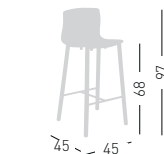

NA not assembled / non assemblato

0,19 m³ - 14 kg.
46x46x89cm.
2 pcs [carton]