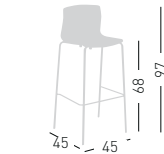

SLOT UPHOLSTERED IMBOTTITI

Available coverings / Finiture disponibili
Aurea eco-leather / Ecopelle aurea **E** (4pcs min.)
King fabric / Tessuto King **K** (4pcs min.)
Blazer fabric / Tessuto blazer **B** (4pcs min.)
Kvadrat fabrics / Tessuti Kvadrat **DK** (4pcs min.)
COM fabric / Tessuto cliente **TC** (10pcs min.)

SLOT 78 UPHOLSTERED

Fabric or leather upholstered seat, chromed or painted frame.
Sgabello imbottito in tessuto o pelle e telaio in metallo cromato o verniciato.

NA not assembled / non assemblato

0,41 m³ - 26 kg.
50x50x49cm
60x54x92cm
4 pcs [carton]

Frame Finishing & Codes / Finiture Telai e Codici

cod.258.--/IE78NA chromed/cromata
cod.258.--/IE78NAB white/bianco
cod.258.--/IK78NA chromed/cromata
cod.258.--/IK78NAB white/bianco
cod.258.--/IB78NA chromed/cromata
cod.258.--/IB78NAB white/bianco
cod.258.--/IDK78NA chromed/cromata
cod.258.--/IDK78NAB white/bianco
cod.258/ITC78NA chromed/cromata
cod.258/ITC78NAB white/bianco

Fabric required
Fabbisogno di tessuto
1 pcs: Lin Mtrs 0,9 (h1,40)

Min. order 4pcs
each code
Ordine min 4pz
per codice

SLOT 68 UPHOLSTERED

Fabric or leather upholstered seat, chromed or painted frame.
Sgabello imbottito in tessuto o pelle e telaio in metallo cromato o verniciato.

NA not assembled / non assemblato

0,41 m³ - 25 kg.
50x50x49cm
60x54x92cm
4 pcs [carton]

Frame Finishing & Codes / Finiture Telai e Codici

cod.258.--/IE68NA chromed/cromata
cod.258.--/IE68NAB white/bianco
cod.258.--/IK68NA chromed/cromata
cod.258.--/IK68NAB white/bianco
cod.258.--/IB68NA chromed/cromata
cod.258.--/IB68NAB white/bianco
cod.258.--/IDK68NA chromed/cromata
cod.258.--/IDK68NAB white/bianco
cod.258/ITC68NA chromed/cromata
cod.258/ITC68NAB white/bianco