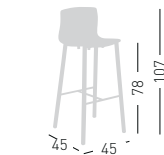

NA not assembled / non assemblato

0,19 m³ - 14,2 kg.
46x46x89cm.
2 pcs [carton]