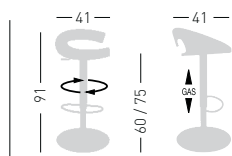

A assembled / assemblato

0,19 m³ - 13 kg.
46x46x89cm.
1 pcs [carton]

Frame Finishing & Codes / Finiture Telai e Codici

cod.62.--/IPAV chromed base/base cromata

Min. order 4pcs
each code
Ordine min 4pz
per codice