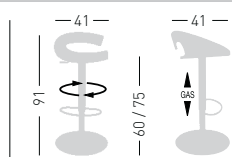

A assembled / assemblato

0,19 m³ - 12,5 kg.
46x46x89cm.
1 pcs [carton]

Frame Finishing & Codes / Finiture Telai e Codici

cod.62.--/IPA

Base color combined with the seat
Colore base abbinata alla seduta

Min. order 4pcs
each code
Ordine min 4pz
per codice