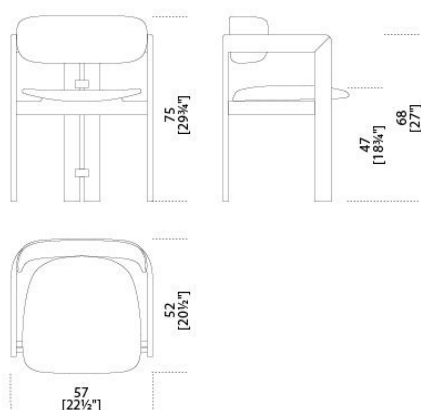


0414

Studio G&R
2014

Poltroncina con struttura in massello di frassino curvato tinto nero poro aperto. Disponibile anche in frassino naturale, tinto tabacco, tinto bianco poro aperto o tinto grigio smoke poro aperto. Seduta e schienale con struttura interna in legno e derivati con imbottitura in poliuretano espanso indeformabile a densità differenziate. Rivestimento in tessuto o pelle nei colori del campionario. Non sfoderabile.

Dimensioni / Sizes
Cm (L x P x H)
57 x 52 x 75

Legno / Wood

*Frassino
naturale*

Natural ash

*Bianco poro
aperto*

*White open
pore*

*Nero poro
aperto*

Black open pore