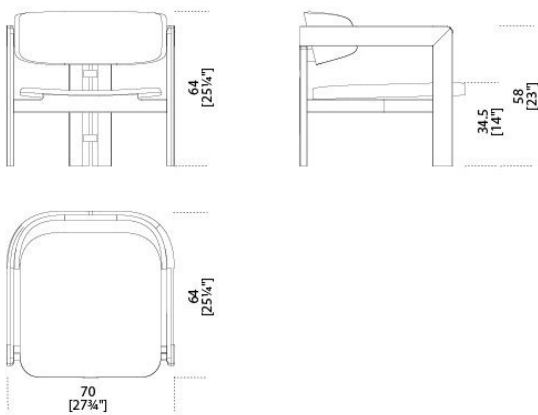


0417

Studio G&R
2017

Poltroncina con struttura in massello di frassino curvato tinto nero poro aperto. Disponibile anche in frassino naturale, tinto tabacco, tinto bianco poro aperto o tinto grigio smoke poro aperto. Seduta e schienale, in multistrato curvato con imbottitura in poliuretano espanso, rivestiti in tessuto o pelle nei colori del campionario. Non sfoderabile.

Dimensioni / Sizes
Cm (L x P x H)
70 x 64 x 64

Legno / Wood

*Frassino
naturale*
Natural ash

*Bianco poro
aperto*
White open
pore

*Nero poro
aperto*
Black open pore

*Frassino tinto
tabacco*
Tobacco
stained ash