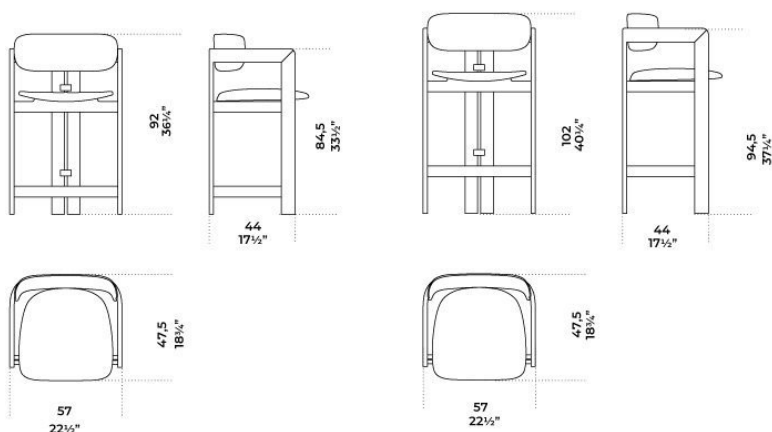


0419

Studio G&R
2019

Sgabello con struttura in massello di frassino curvato tinto nero poro aperto e poggiatesta in metallo laccato grigio antracite. Disponibile anche in frassino naturale, tinto tabacco, tinto bianco poro aperto o tinto grigio smoke poro aperto. Seduta e schienale con struttura interna in legno e derivati con imbottitura in poliuretano espanso indeformabile a densità differenziate. Rivestimento in tessuto o pelle nei colori del campionario. Non sfoderabile.

Dimensioni / Sizes
Cm (L x P x H)
57 x 52 x 92
57 x 52 x 102

Legno Layer / Wood Layer

*Bianco poro
aperto*
*White open
pore*

Legno / Wood

*Frassino
naturale*
Natural ash

*Bianco poro
aperto*
*White open
pore*