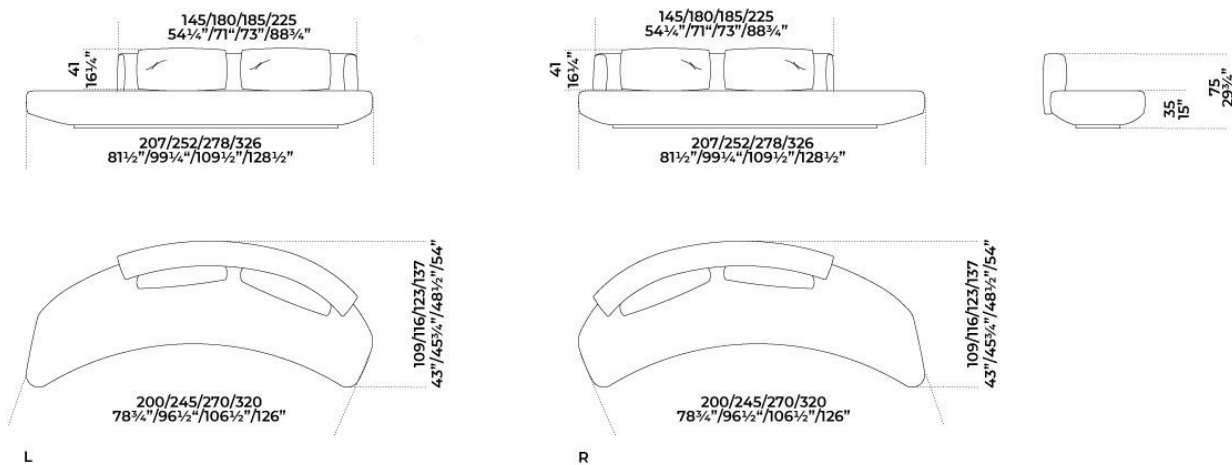

Dimensioni / Sizes  
Cm (L x P x H)  
207 x 109 x 73  
252 x 116 x 73  
278 x 123 x 73  
326 x 137 x 73

Cuscino decorativo  
Cm (L x H)  
40 x 40  
60 x 60

Tessuto Cat.A / Fabric Cat.A

*Care milk 001*  
*Care milk 001*