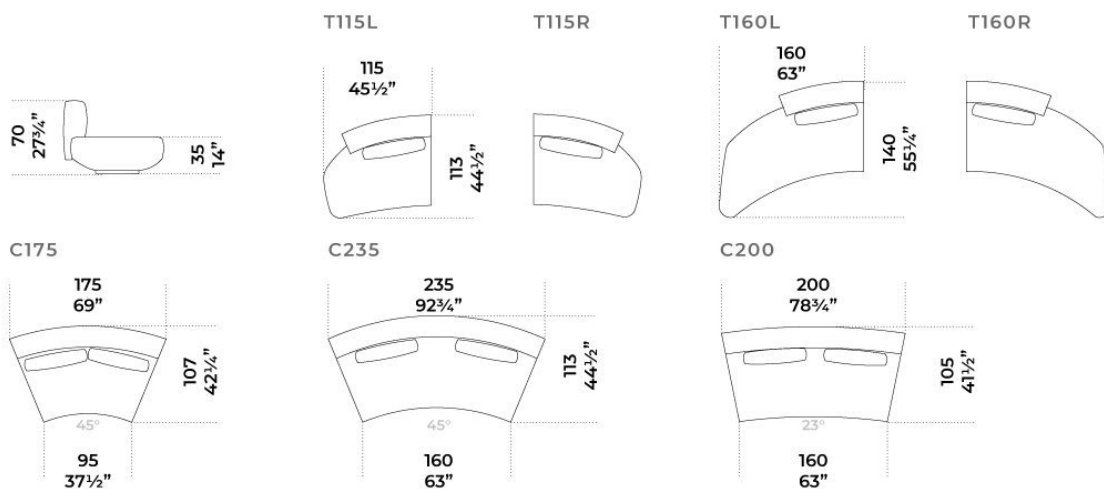

Divano modulare in poliuretano espanso indeformabile a densità differenziate e fibra poliestere con struttura interna in legno e derivati. Basamento in MDF in massa nero. Disponibile con rivestimento in tessuto o pelle nei colori del campionario. Rivestimento sfoderabile escluso in Cat. L1, L2 e pelle cliente/C.O.L. Fornito di cuscini schienale in fibra poliestere. Cuscini decorativi in fibra poliestere su richiesta.

Dimensioni / Sizes
Cm (L x P x H)
2 moduli terminali:
115 x 113 x 73 (cod. T115)
160 x 140 x 73 (cod. T160)

3 moduli centrali:
175 x 107 x 73 (cod. C175)
235 x 113 x 73 (cod. C235)
200 x 105 x 73 (cod. C200)

Cuscino decorativo:
40 x 40
60 x 60