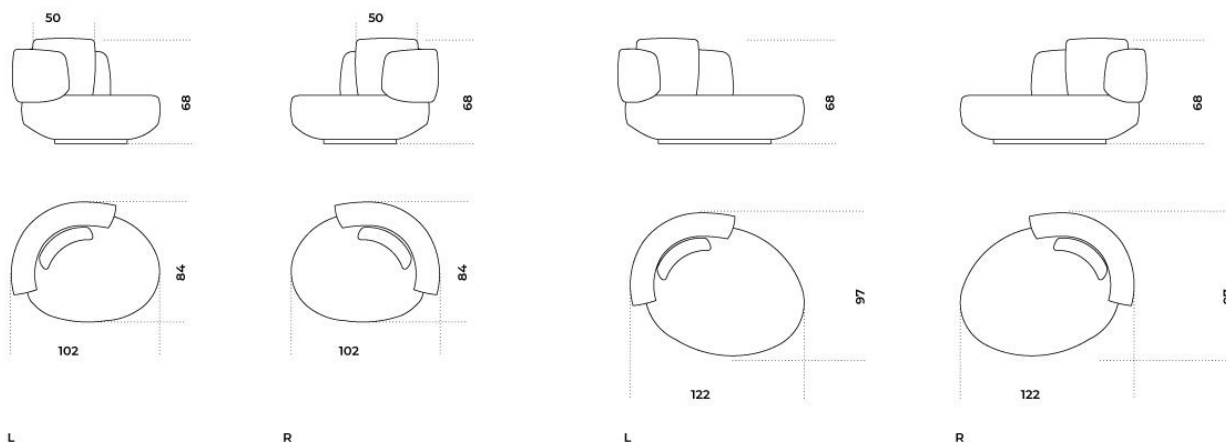

# Audrey Poltrona

Massimo Castagna , 2018

Poltrona girevole (360°) in poliuretano espanso indeformabile a densità differenziate e fibra poliestere con struttura interna legno. Fornita di un cuscino schienale in fibra poliestere. Basamento in MDF in massa nero. Disponibile con rivestimento in tessuto o pelle nei colori del campionario. Cuscino decorativo in fibra poliestere, su richiesta. Su richiesta rivestimento sfoderabile escluso Cat L1, L2 e pelle cliente/C.O.L. Disponibile versione destra o sinistra.

Swivel armchair (360°) in non-deformable foam polyurethane in different densities and polyester fibre with wooden inside structure. A polyester fibre back cushion included. Black coloured MDF base. Available covered by fabric or leather as per sample. Decorative polyester fibre cushion, on request. On demand removable covers excluding Cat L1, L2 and customer leather C.O.L. Available right or left version.

Dimensioni / Sizes  
Cm (L x P x H)  
102 x 84 x 68  
122 x 97 x 68

Cuscino decorativo  
Cm  
40 x 40

Tessuto Cat.A / Fabric Cat.A

Care milk 001  
Care milk 001

Hope Deep  
Ocean 019  
Hope Deep  
Ocean 019