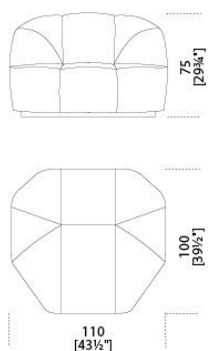

*Dimensioni / Sizes  
Cm (L x P x H)  
110 x 100 x 75*

*Cuscino decorativoCm  
40 x 40  
60 x 60*

Tessuto Cat.A / Fabric Cat.A

*Care milk 001*  
*Care milk 001*

*Hope Deep Ocean 019*  
*Hope Deep Ocean 019*