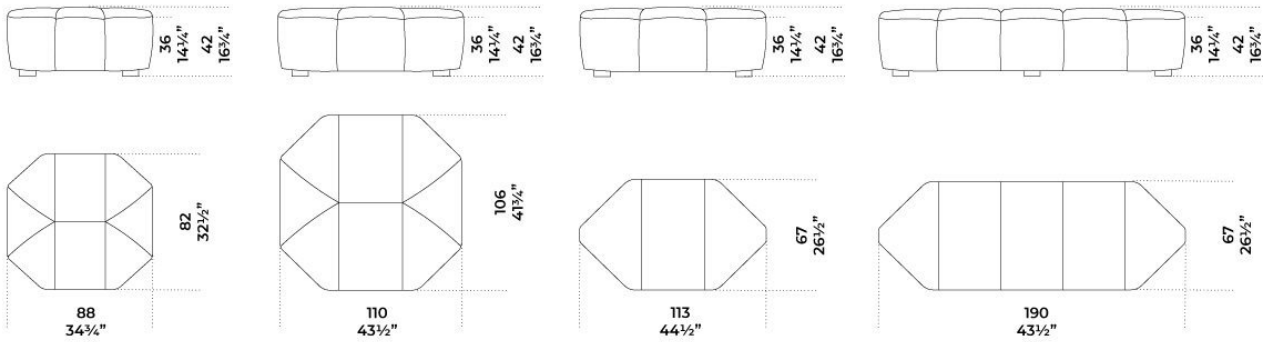

*Dimensioni / Sizes
Cm (L x P x H)
88 x 82 x 42
110 x 106 x 42
113 x 67 x 42
190 x 67 x 42*

Tessuto Cat.A / Fabric Cat.A

Care milk 001
Care milk 001

Hope Deep Ocean 019
Hope Deep Ocean 019

Hope Djon 008
Hope Djon 008