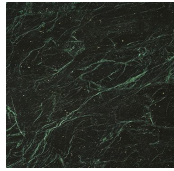

*Coffee table in black open pore stained solid wood. Smoked "Grigio Italia" mirrored top. Also available in "Antique 1" mirror, natural polished Calacatta Vagli Oro or Verde Alpi marble.*

*Dimensioni / Sizes*  
*Piano in vetro*  
*Cm (Ø x H)*  
*S 41 x 45*  
*L 38 x 55*

### *Legno Layer / Wood Layer*

*Nero poro  
aperto  
Black open pore*

---

### *Cristallo / Glass*

*Specchio  
"grigio Italia"  
Grigio "Italia"  
mirror*

*Specchio  
"Antique 1"  
"Antique 1"  
mirror*

---

### *Marmo / Marble*

*Calacatta Vagli  
Oro  
Calacatta Vagli  
Oro*

*Verde Alpi  
Verde Alpi*