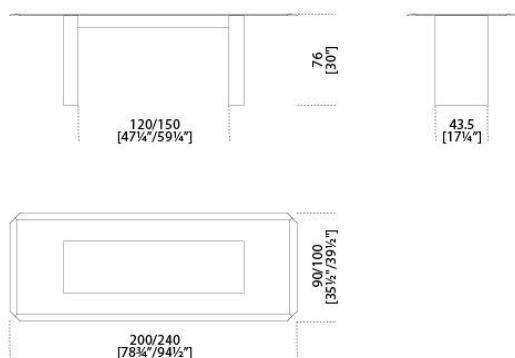

Dimensioni / Sizes

Cm (W x D x H)

200 x 90 x 74

200 x 100 x 74

240 x 90 x 74

240 x 100 x 74

280 x 110 x 74

Inches (W x D x H)

78¾" x 35½" x 29¼"

78¾" x 39½" x 29¼"

94½" x 35½" x 29¼"

94½" x 39½" x 29¼"

110¼" x 43½" x 29¼"

Cristallo / Glass

Bronzo Antico
Antique Bronze

Piombo
Lead